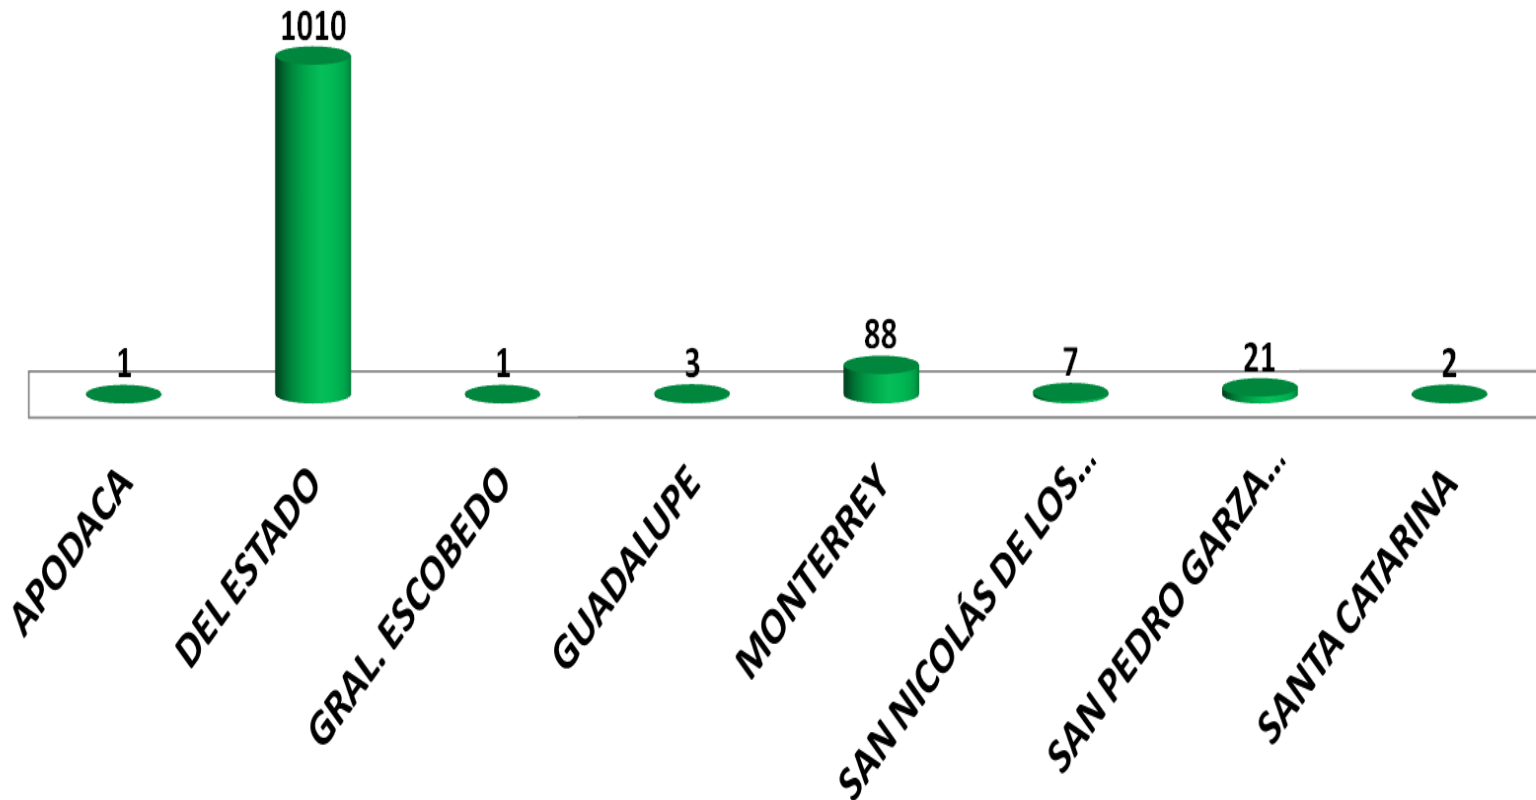

JUCIOS ADMINISTRATIVOS PROMOVIDOS  
TOTAL: 1133

TRIBUNAL DE JUSTICIA ADMINISTRATIVA DEL ESTADO DE NUEVO LEÓN  
 INFORME ESTADISTICO ENERO-DICIEMBRE 2020

JUCIOS ADMINISTRATIVOS PROMOVIDOS MENSUALMENTE POR SALAS  
 TOTAL = 1133

TRIBUNAL DE JUSTICIA ADMINISTRATIVA DEL ESTADO DE NUEVO LEÓN  
INFORME ESTADISTICO ENERO-DICIEMBRE 2020

JUICIOS ADMINISTRATIVOS PROMOVIDOS POR MUNICIPIOS  
TOTAL: 1133

TRIBUNAL DE JUSTICIA ADMINISTRATIVA DEL ESTADO DE NUEVO LEÓN  
INFORME ESTADISTICO ENERO-DICIEMBRE 2020