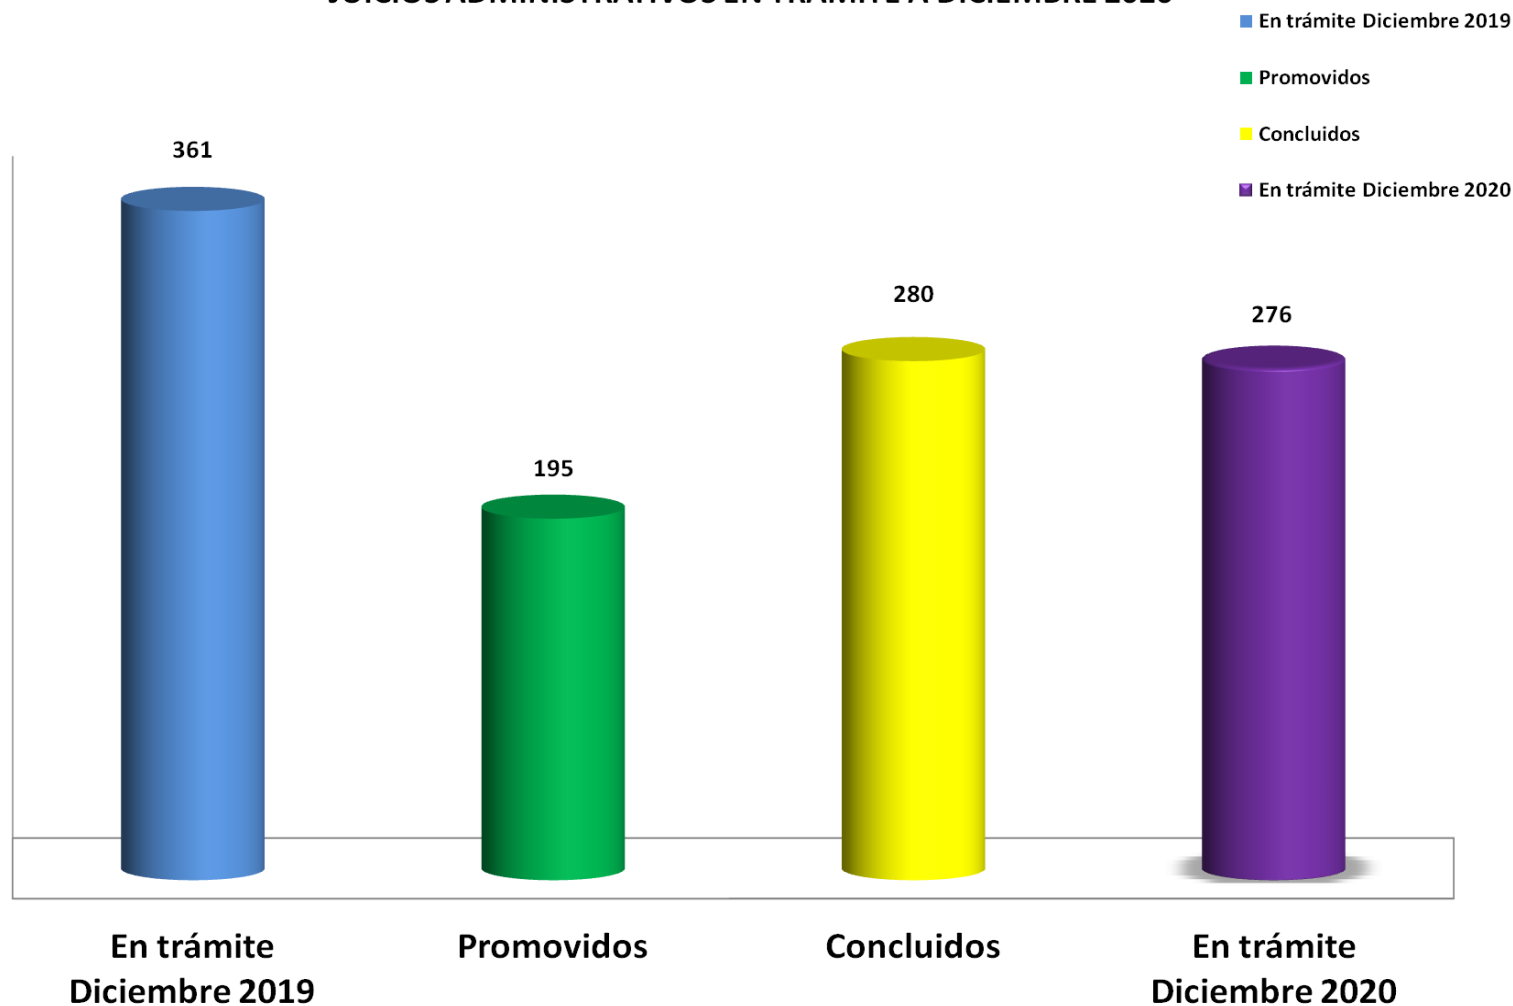

# 1era SALA ORDINARIA

TRIBUNAL DE JUSTICIA ADMINISTRATIVA DEL ESTADO DE NUEVO LEÓN  
INFORME ESTADISTICO ENERO-DICIEMBRE 2020  
PRIMERA SALA ORDINARIA

JUCIOS ADMINISTRATIVOS PROMOVIDOS  
TOTAL : 195

TRIBUNAL DE JUSTICIA ADMINISTRATIVA DEL ESTADO DE NUEVO LEÓN  
INFORME ESTADISTICO ENERO-DICIEMBRE 2020

PRIMERA SALA ORDINARIA  
JUICIOS ADMINISTRATIVOS CONCLUIDOS

TOTAL: 280

TRIBUNAL DE JUSTICIA ADMINISTRATIVA DEL ESTADO DE NUEVO LEÓN  
INFORME ESTADISTICO ENERO-DICIEMBRE 2020

PRIMERA SALA ORDINARIA  
JUICIOS ADMINISTRATIVOS EN TRÁMITE A DICIEMBRE 2020

**2da SALA  
ORDINARIA**

**TRIBUNAL DE JUSTICIA ADMINISTRATIVA DEL ESTADO DE NUEVO LEÓN  
INFORME ESTADISTICO ENERO-DICIEMBRE 2020  
SEGUNDA SALA ORDINARIA**

**JUCIOS ADMINISTRATIVOS PROMOVIDOS  
TOTAL : 198**