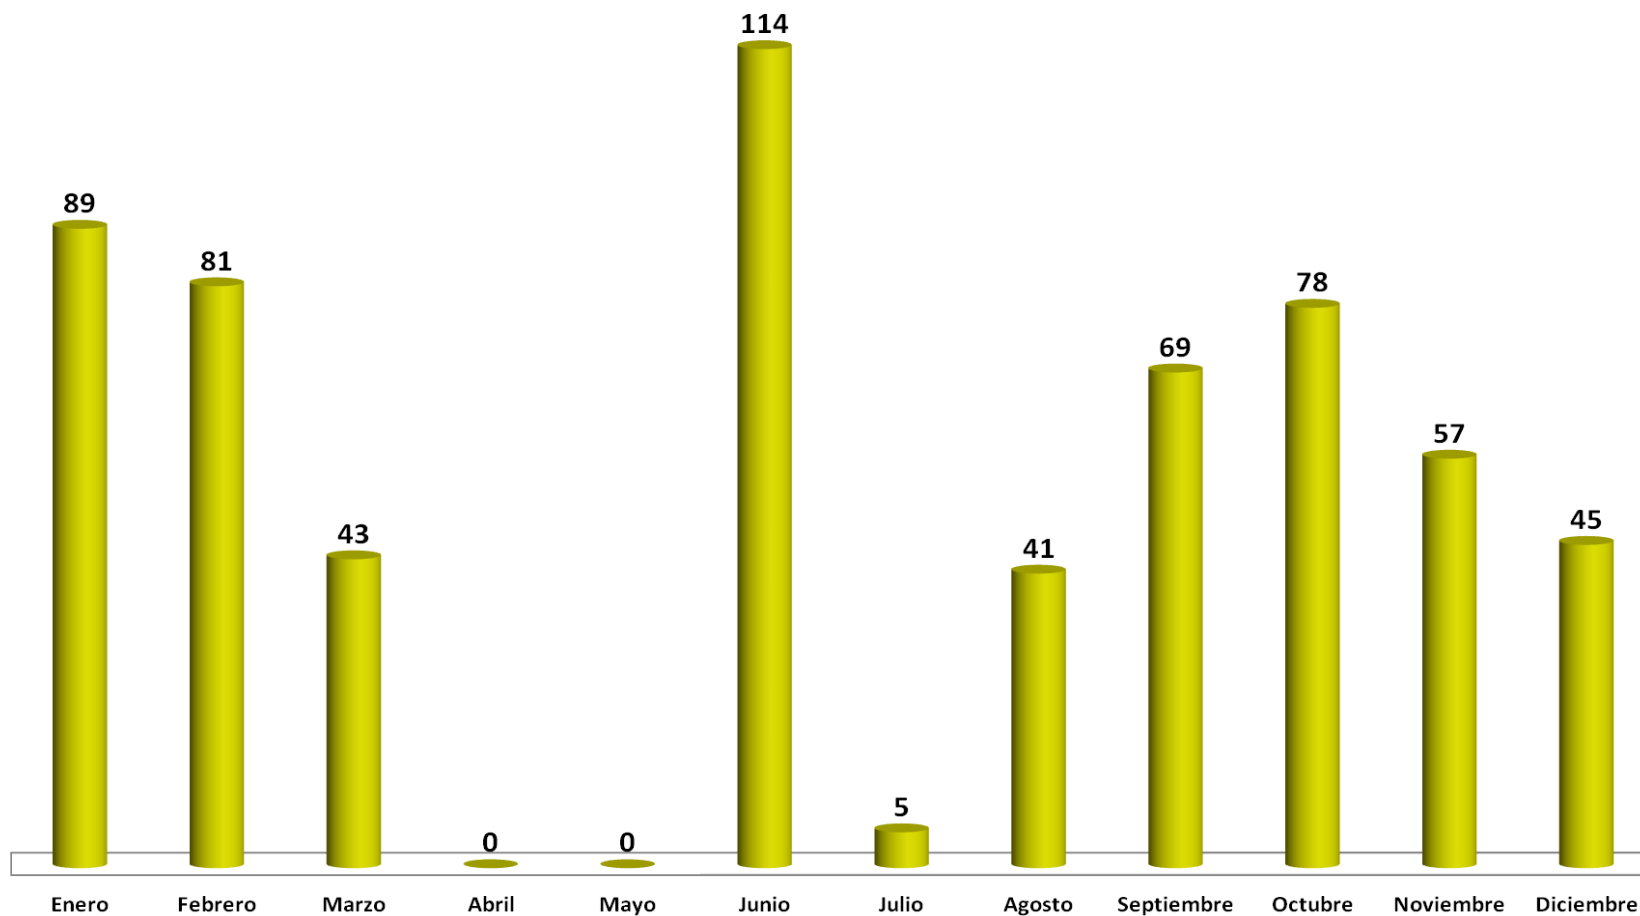

# 3era SALA ORDINARIA

**TRIBUNAL DE JUSTICIA ADMINISTRATIVA DEL ESTADO DE NUEVO LEÓN  
INFORME ESTADISTICO ENERO-DICIEMBRE 2020  
TERCERA SALA ORDINARIA**

**JUCIOS ADMINISTRATIVOS PROMOVIDOS  
TOTAL : 492**

TRIBUNAL DE JUSTICIA ADMINISTRATIVA DEL ESTADO DE NUEVO LEÓN  
INFORME ESTADISTICO ENERO-DICIEMBRE 2020

TERCERA SALA ORDINARIA  
JUICIOS ADMINISTRATIVOS CONCLUIDOS

TOTAL: 622

TRIBUNAL DE JUSTICIA ADMINISTRATIVA DEL ESTADO DE NUEVO LEÓN  
INFORME ESTADISTICO ENERO-DICIEMBRE 2020