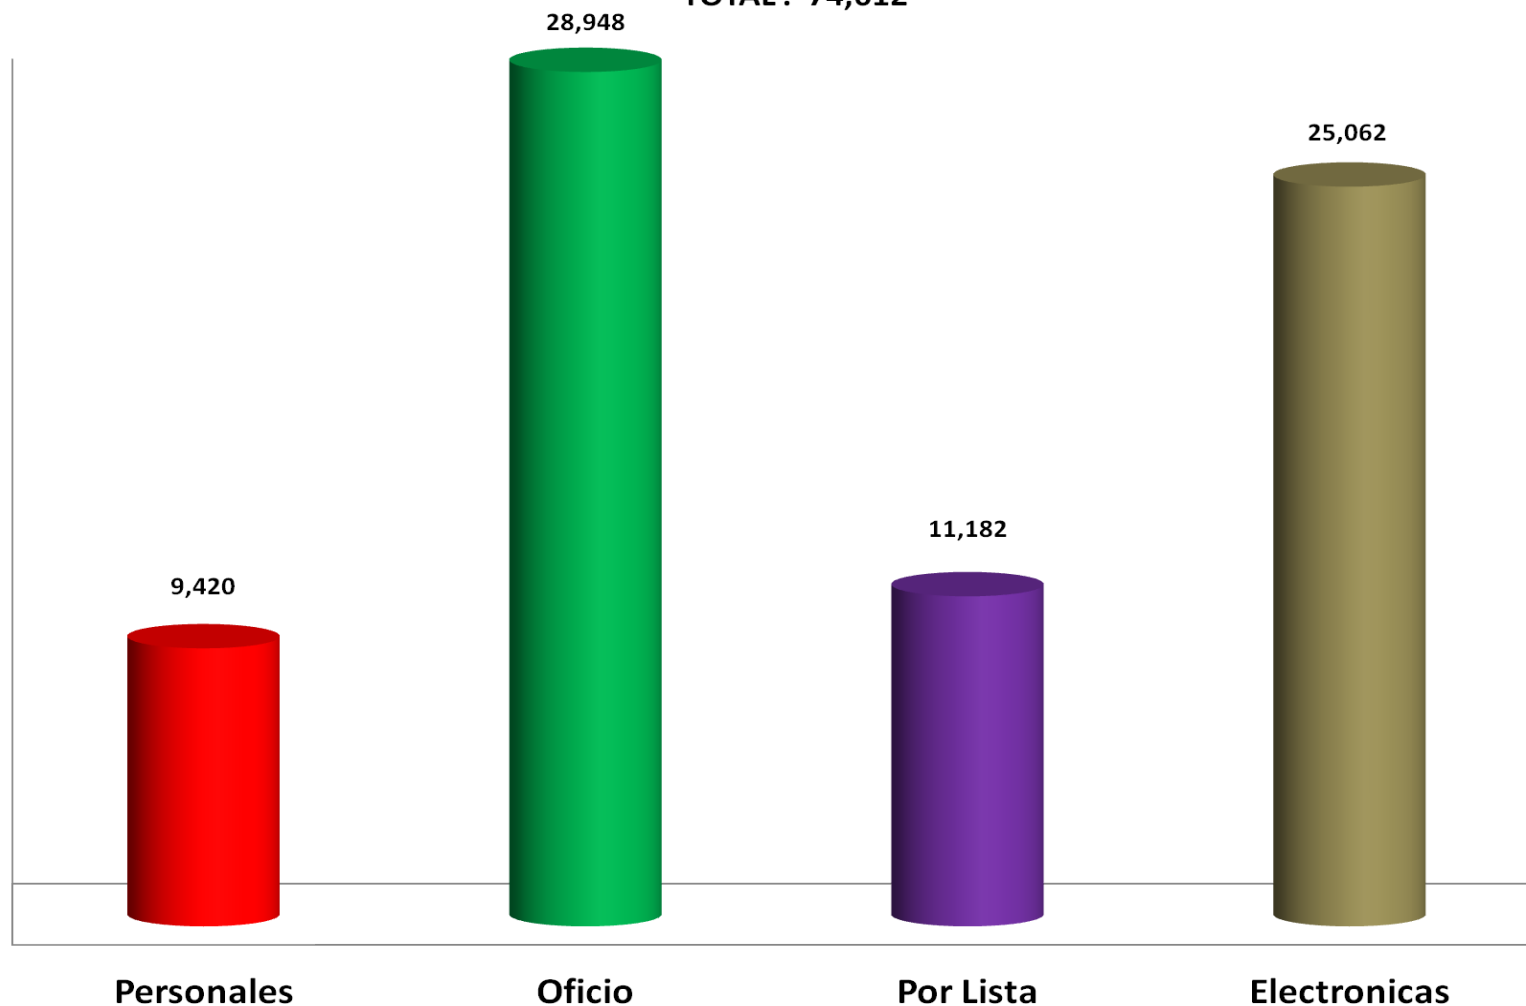

SALA ESPECIALIZADA  
JUICIOS ADMINISTRATIVOS CONCLUIDOS

TOTAL: 82

**TRIBUNAL DE JUSTICIA ADMINISTRATIVA DEL ESTADO DE NUEVO LEÓN  
INFORME ESTADISTICO ENERO-DICIEMBRE 2020**

**SALA ESPECIALIZADA  
JUICIOS ADMINISTRATIVOS EN TRÁMITE A DICIEMBRE 2020**

# NOTIFICACIONES

TRIBUNAL DE JUSTICIA ADMINISTRATIVA DEL ESTADO DE NUEVO LEÓN  
INFORME ESTADISTICO ENERO-DICIEMBRE 2020

NOTIFICACIONES REALIZADAS POR AÑO

TRIBUNAL DE JUSTICIA ADMINISTRATIVA DEL ESTADO DE NUEVO LEÓN  
INFORME ESTADISTICO ENERO-DICIEMBRE 2020

NOTIFICACIONES REALIZADAS  
TOTAL : 74,612