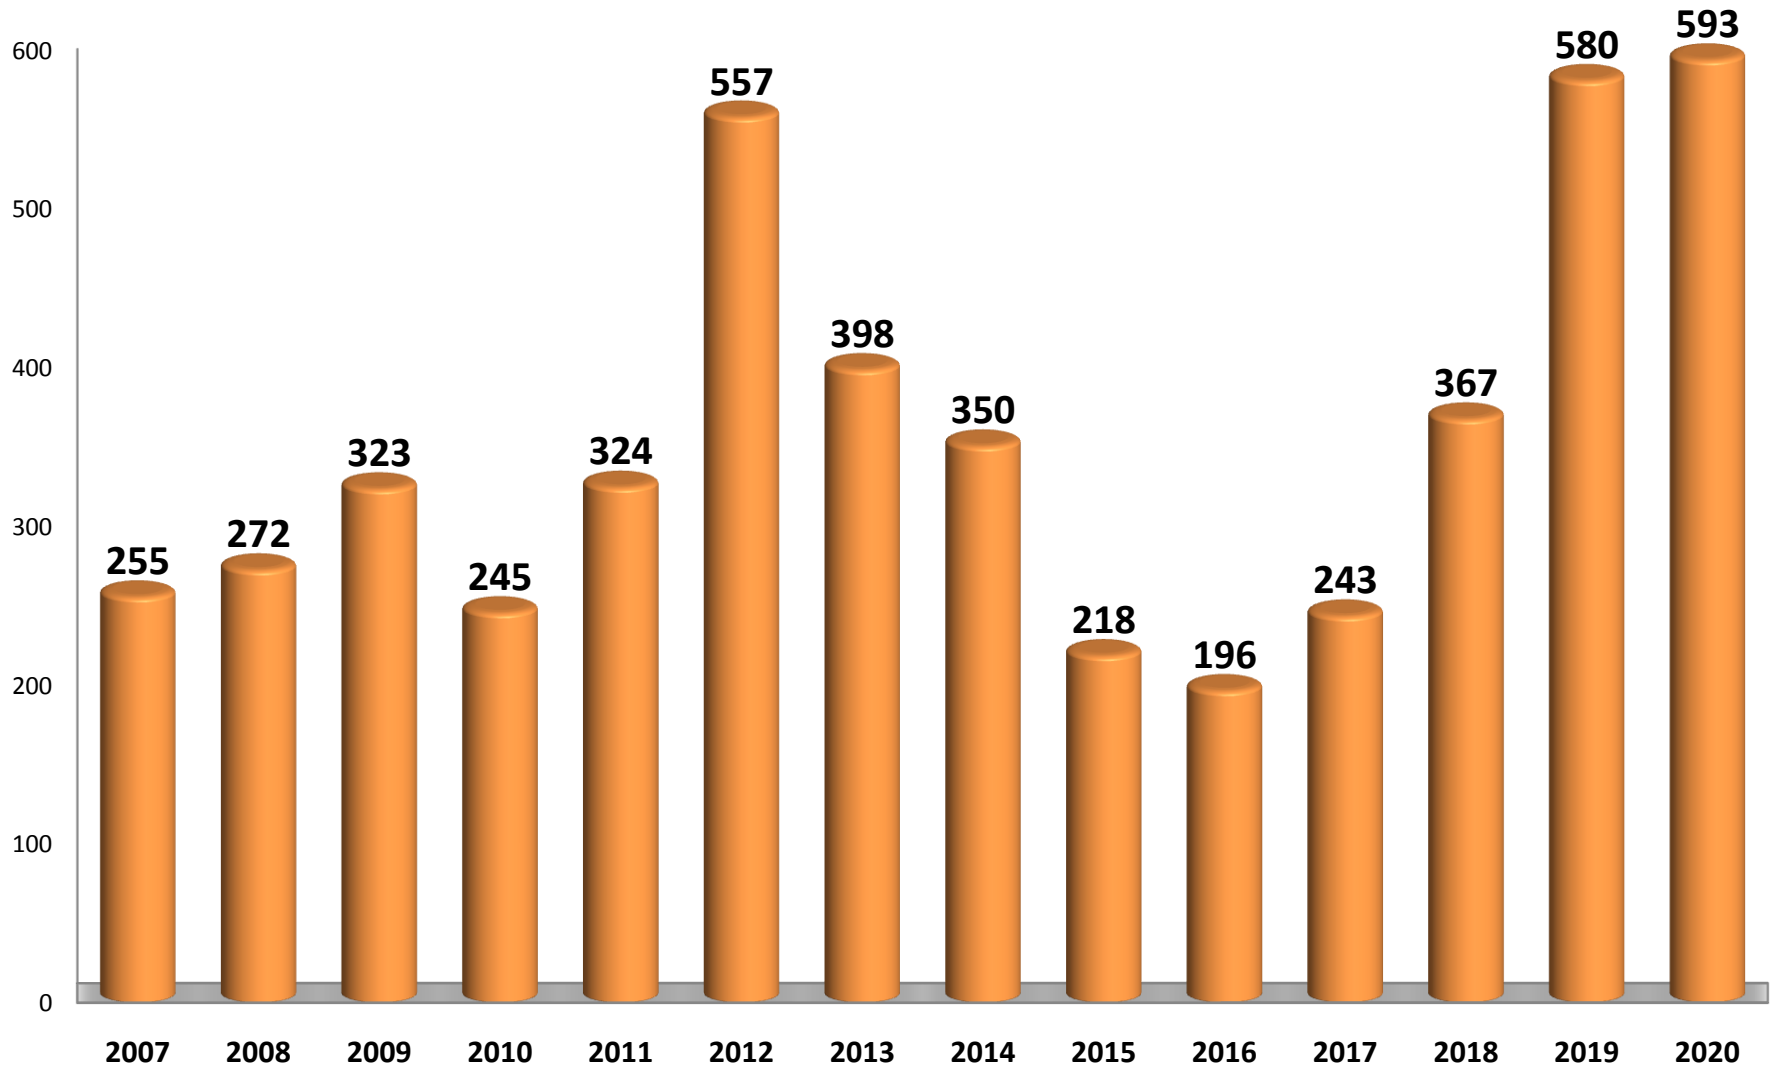

TRIBUNAL DE JUSTICIA ADMINISTRATIVA DEL ESTADO DE NUEVO LEON
REPORTE ESTADISTICO ENERO - DICIEMBRE 2020
RECURSOS DE REVISIÓN EN TRÁMITE A DICIEMBRE DE CADA AÑO