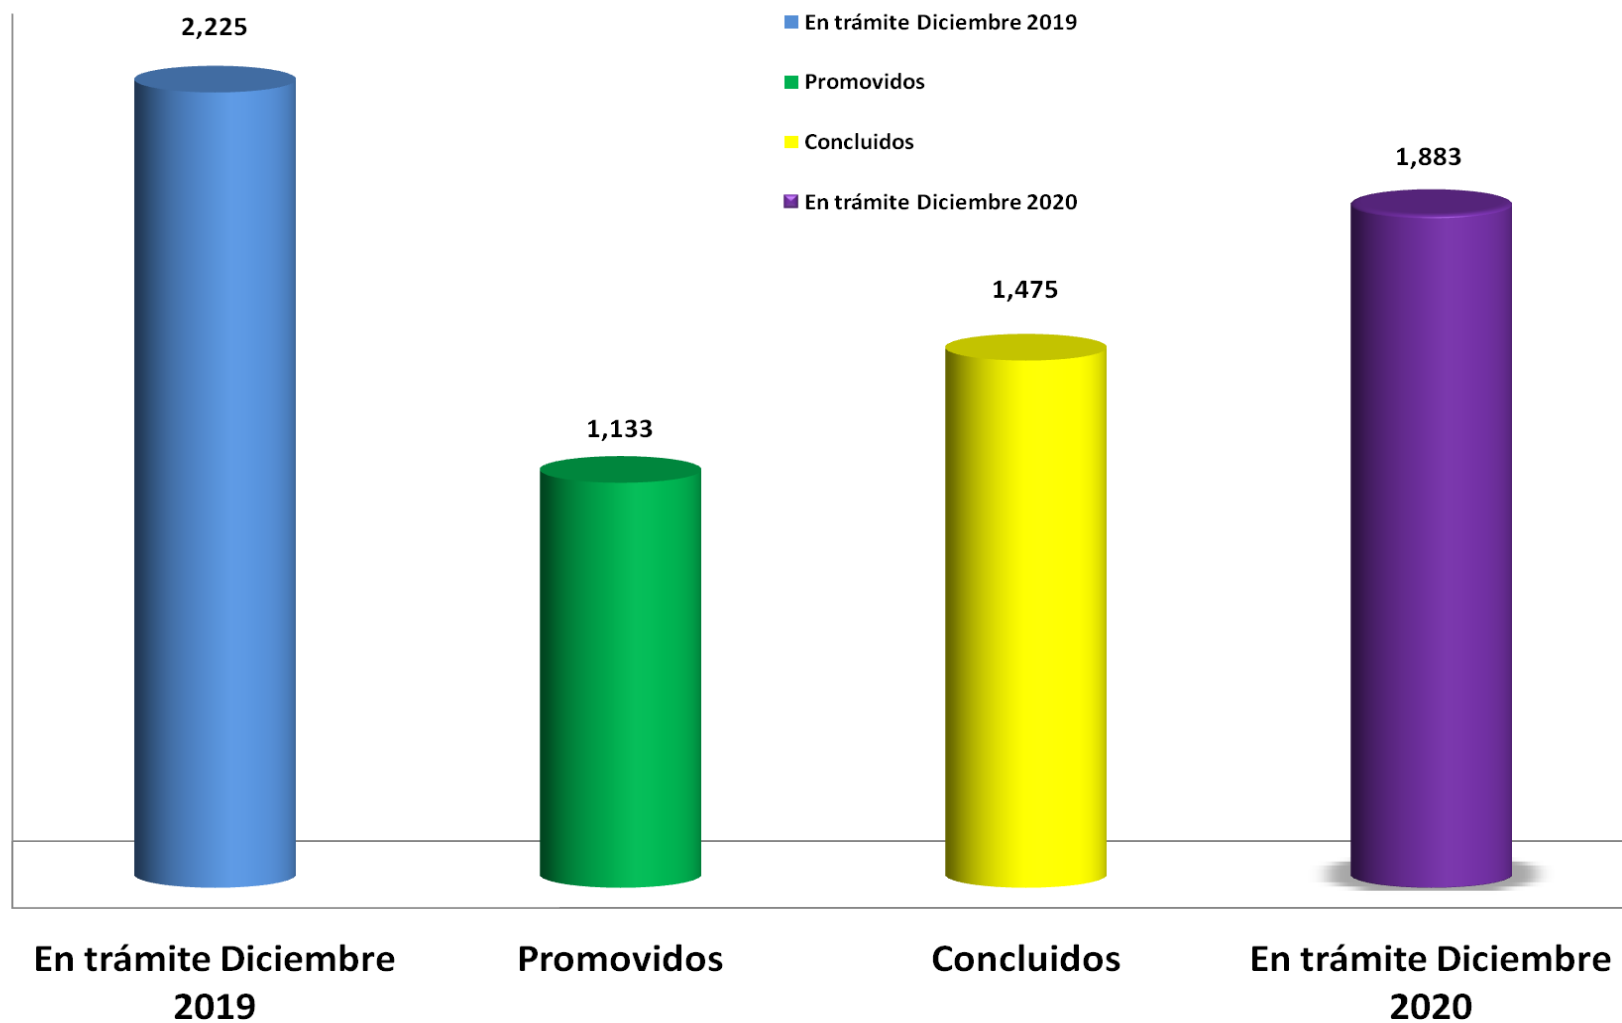

TRIBUNAL DE JUSTICIA ADMINISTRATIVA DEL ESTADO DE NUEVO LEÓN  
INFORME ESTADISTICO ENERO-DICIEMBRE 2020

JUICIOS ADMINISTRATIVOS PROMOVIDOS POR MUNICIPIOS  
TOTAL: 1133

TRIBUNAL DE JUSTICIA ADMINISTRATIVA DEL ESTADO DE NUEVO LEÓN  
INFORME ESTADISTICO ENERO-DICIEMBRE 2020

JUICIOS ADMINISTRATIVOS CONCLUIDOS

TOTAL: 1,475

TRIBUNAL DE JUSTICIA ADMINISTRATIVA DEL ESTADO DE NUEVO LEÓN  
 INFORME ESTADISTICO ENERO-DICIEMBRE 2020

JUICIOS ADMINISTRATIVOS CONCLUIDOS  
 TOTAL: 1475

TRIBUNAL DE JUSTICIA ADMINISTRATIVA DEL ESTADO DE NUEVO LEÓN  
INFORME ESTADISTICO ENERO-DICIEMBRE 2020

JUICIOS ADMINISTRATIVOS EN TRÁMITE SALAS ORDINARIAS A DICIEMBRE 2020