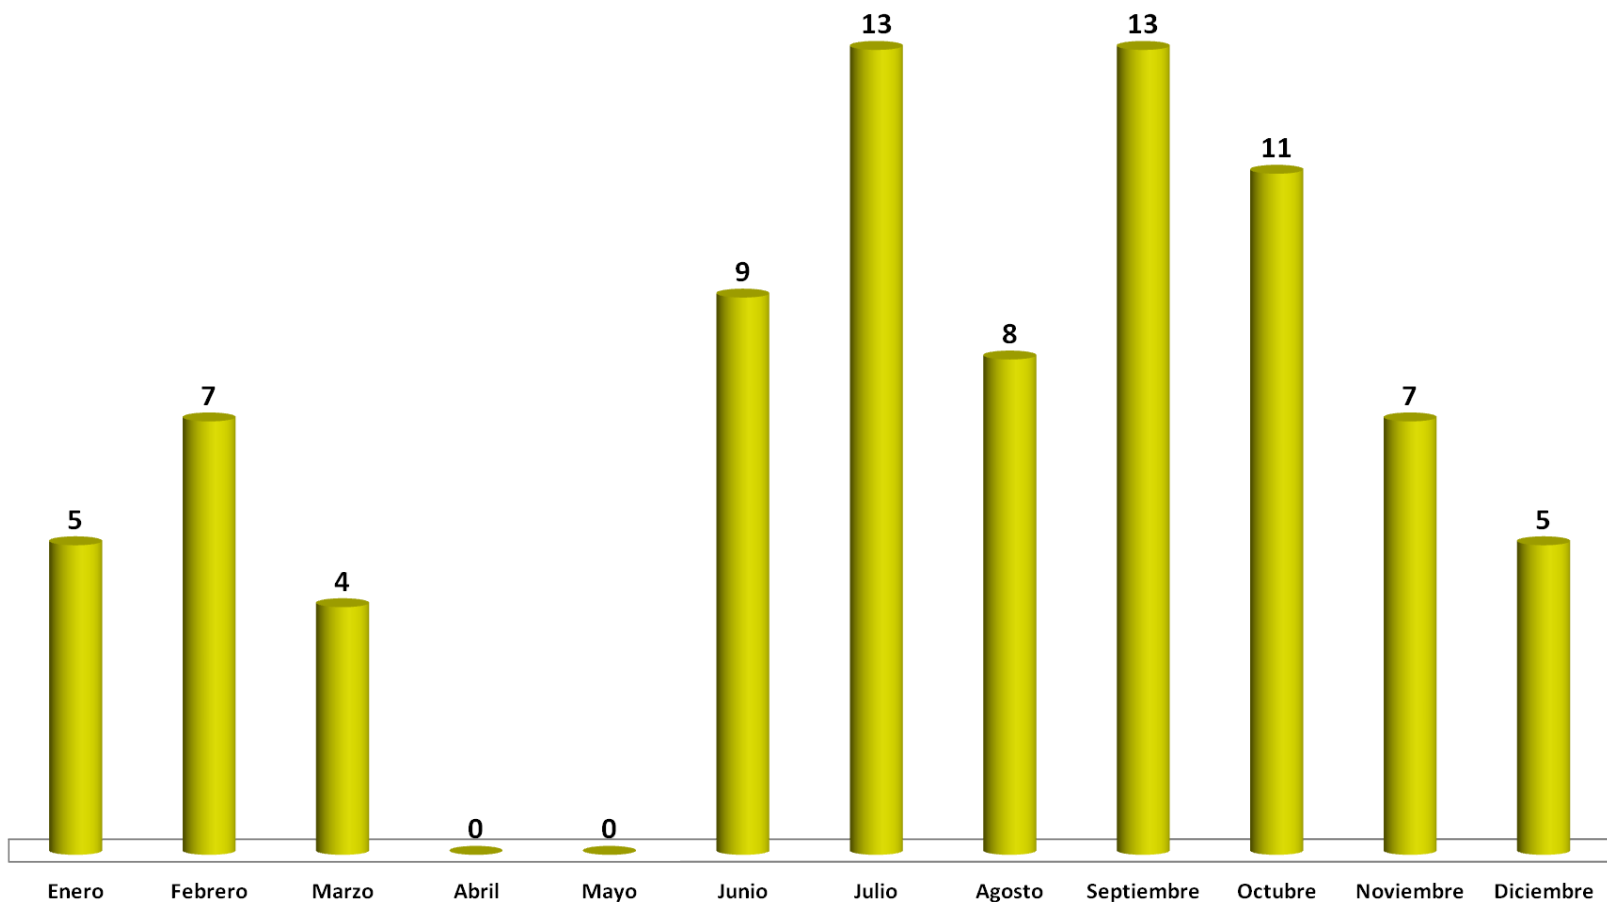

TRIBUNAL DE JUSTICIA ADMINISTRATIVA DEL ESTADO DE NUEVO LEÓN
INFORME ESTADISTICO ENERO-DICIEMBRE 2020

SALA ESPECIALIZADA
JUICIOS ADMINISTRATIVOS CONCLUIDOS

TOTAL: 82