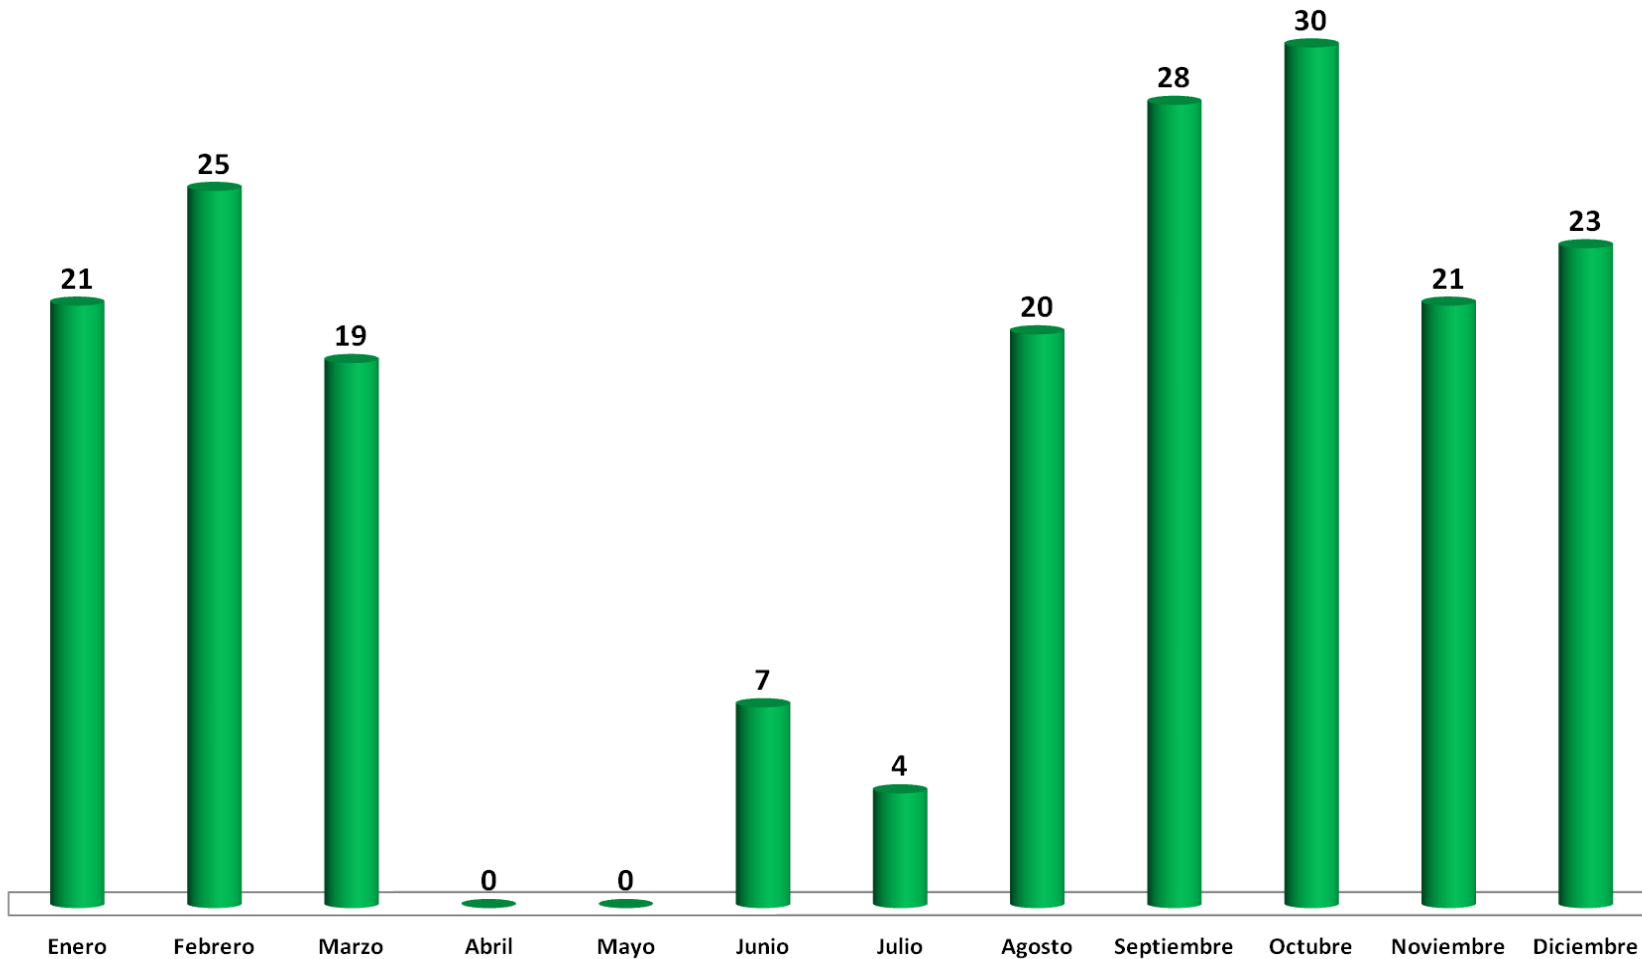

**TRIBUNAL DE JUSTICIA ADMINISTRATIVA DEL ESTADO DE NUEVO LEÓN
INFORME ESTADISTICO ENERO-DICIEMBRE 2020
SEGUNDA SALA ORDINARIA**

**JUCIOS ADMINISTRATIVOS PROMOVIDOS
TOTAL : 198**