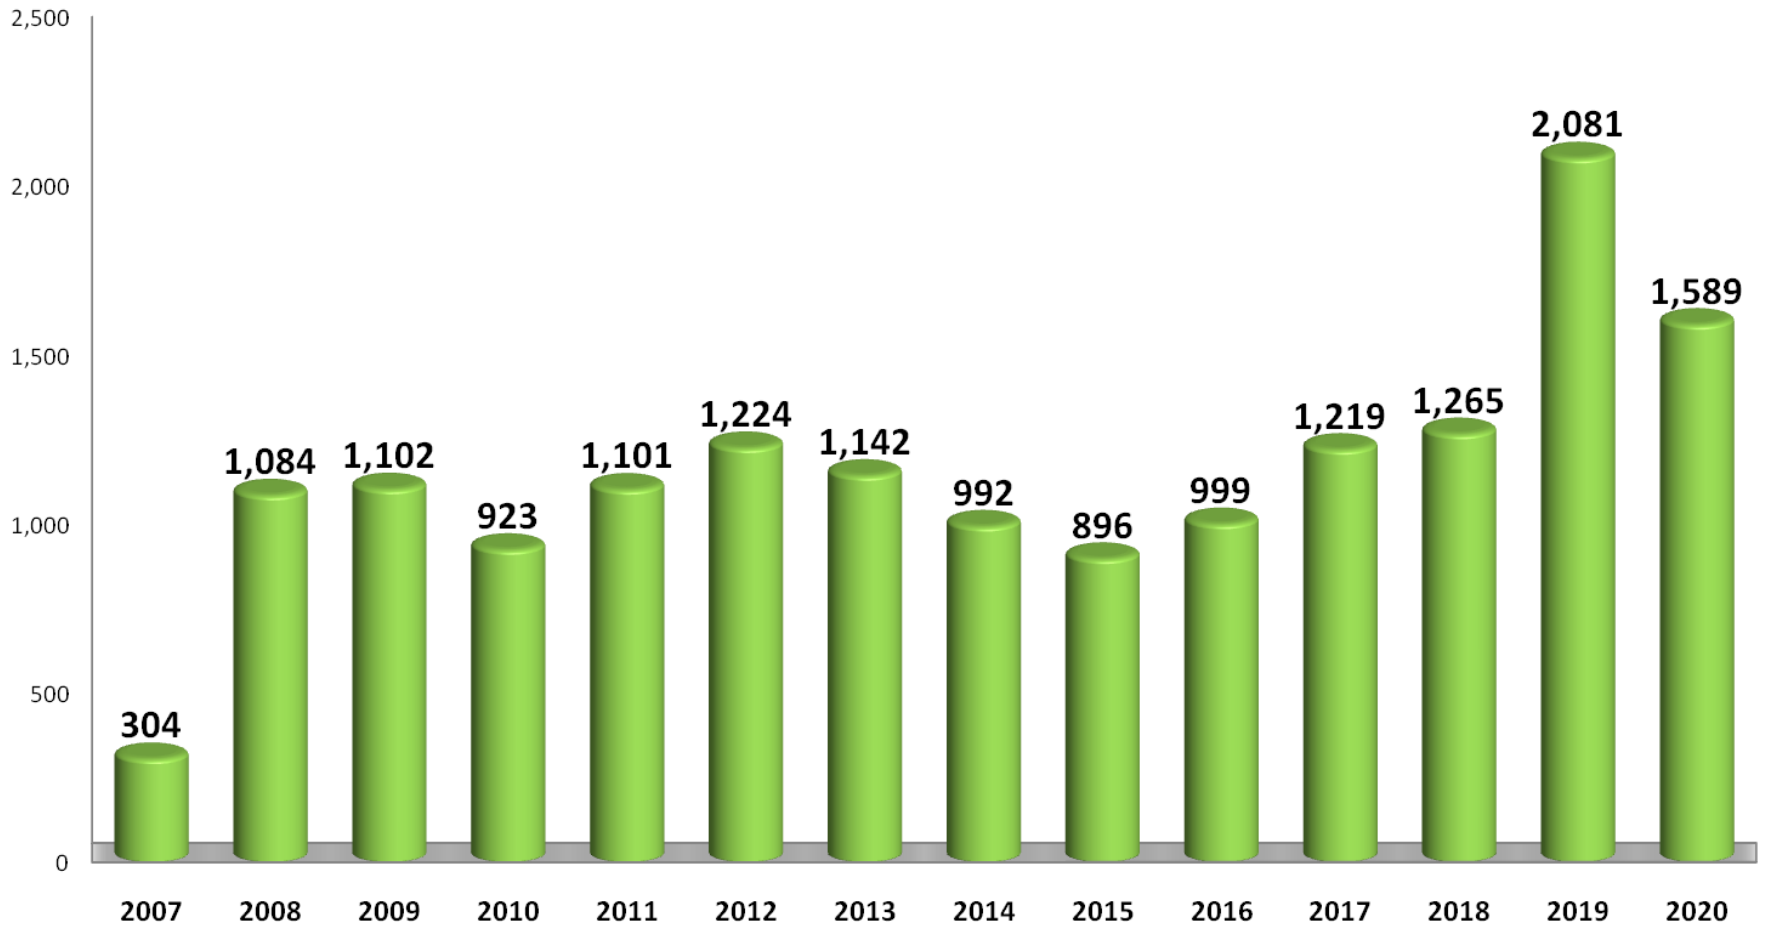

TRIBUNAL DE JUSTICIA ADMINISTRATIVA DEL ESTADO DE NUEVO LEON
REPORTE ESTADISTICO ENERO - DICIEMBRE 2020
ALTAS DE RECURSOS DE REVISIÓN POR AÑO