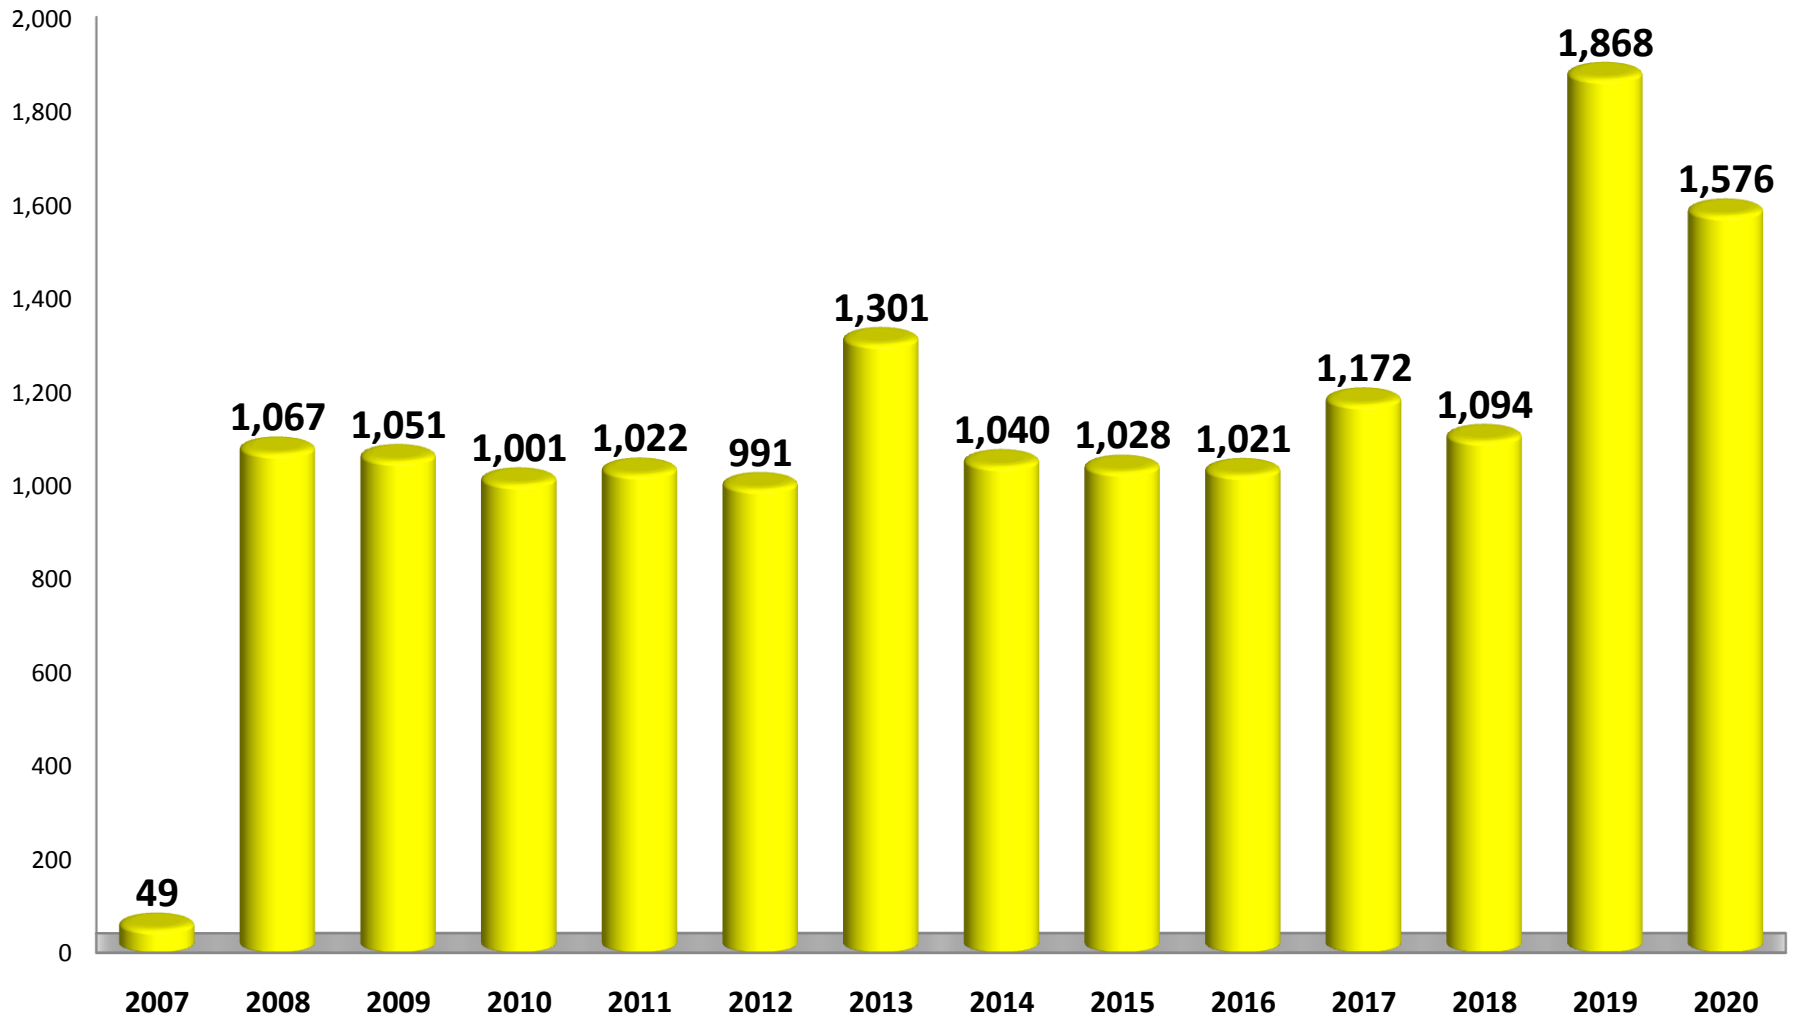

TRIBUNAL DE JUSTICIA ADMINISTRATIVA DEL ESTADO DE NUEVO LEON
REPORTE ESTADISTICO ENERO - DICIEMBRE 2020
BAJAS DE RECURSOS DE REVISIÓN POR AÑO