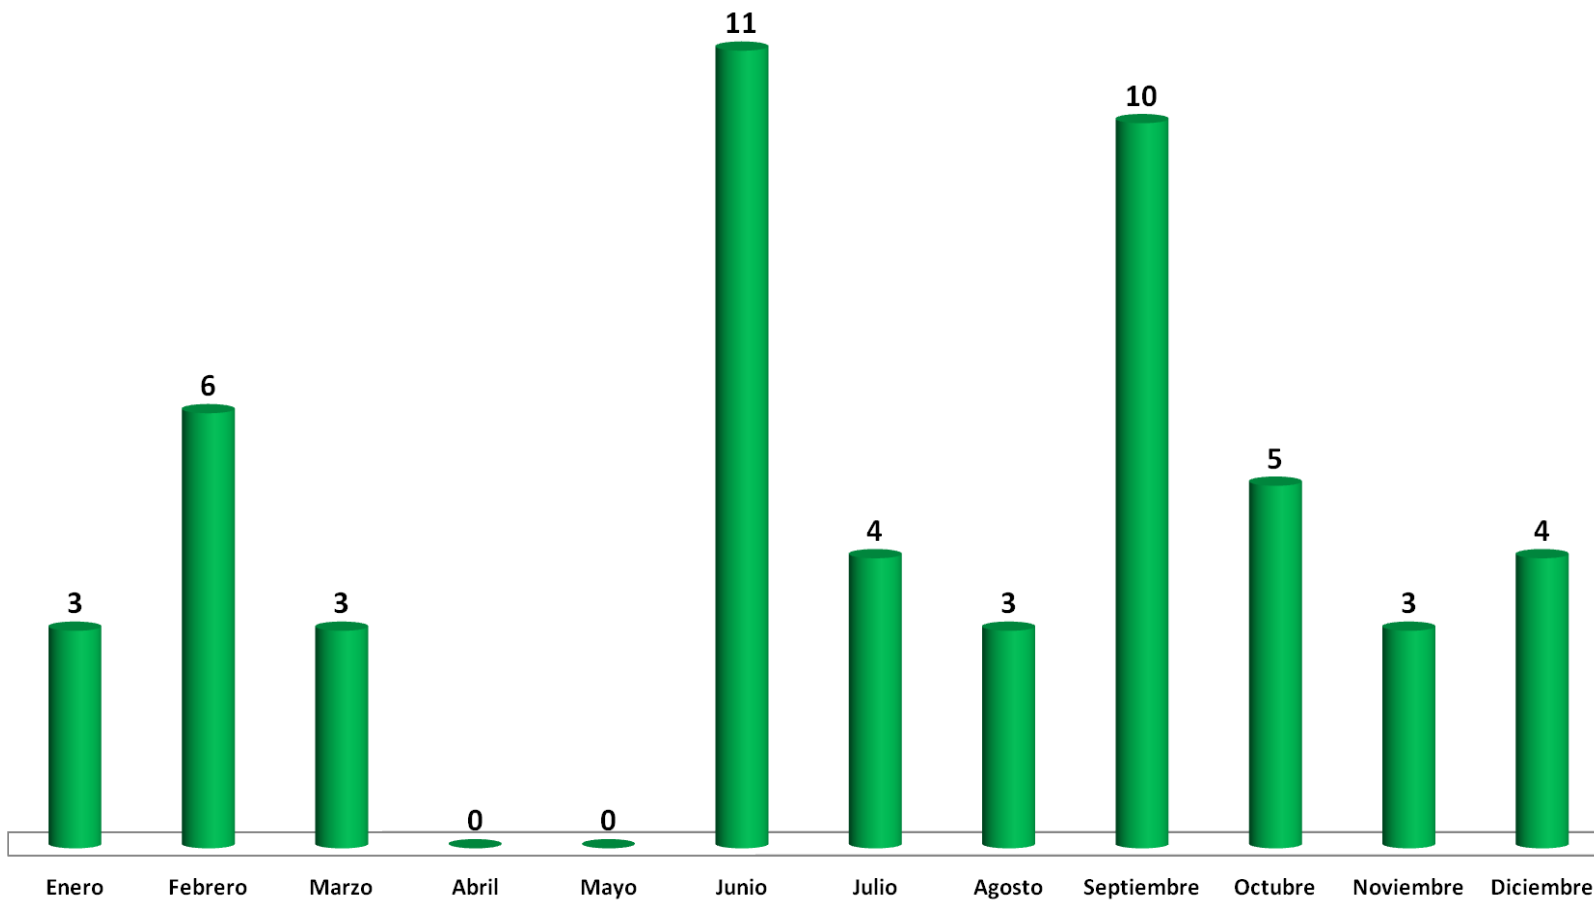

TRIBUNAL DE JUSTICIA ADMINISTRATIVA DEL ESTADO DE NUEVO LEÓN
INFORME ESTADISTICO ENERO-DICIEMBRE 2020
SALA ESPECIALIZADA

JUCIOS ADMINISTRATIVOS PROMOVIDOS
TOTAL: 52