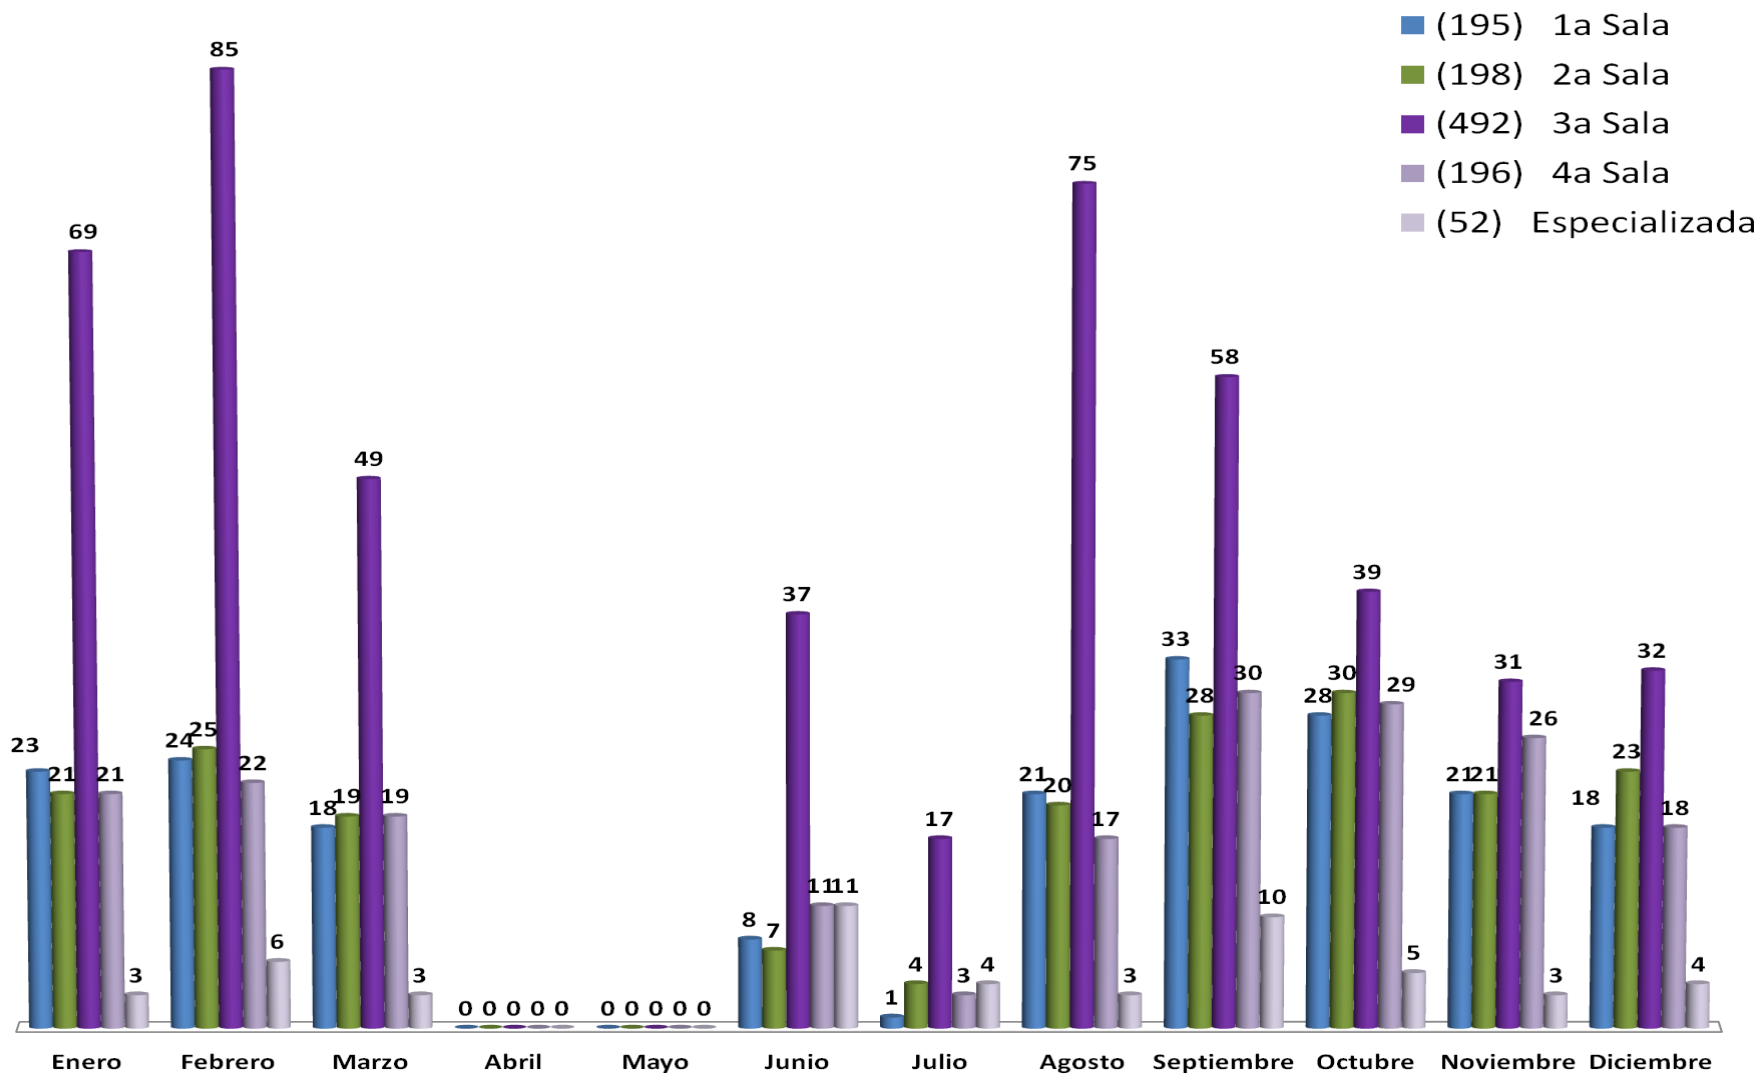

TRIBUNAL DE JUSTICIA ADMINISTRATIVA DEL ESTADO DE NUEVO LEÓN
INFORME ESTADISTICO ENERO-DICIEMBRE 2020

JUCIOS ADMINISTRATIVOS PROMOVIDOS MENSUALMENTE POR SALAS
TOTAL = 1133