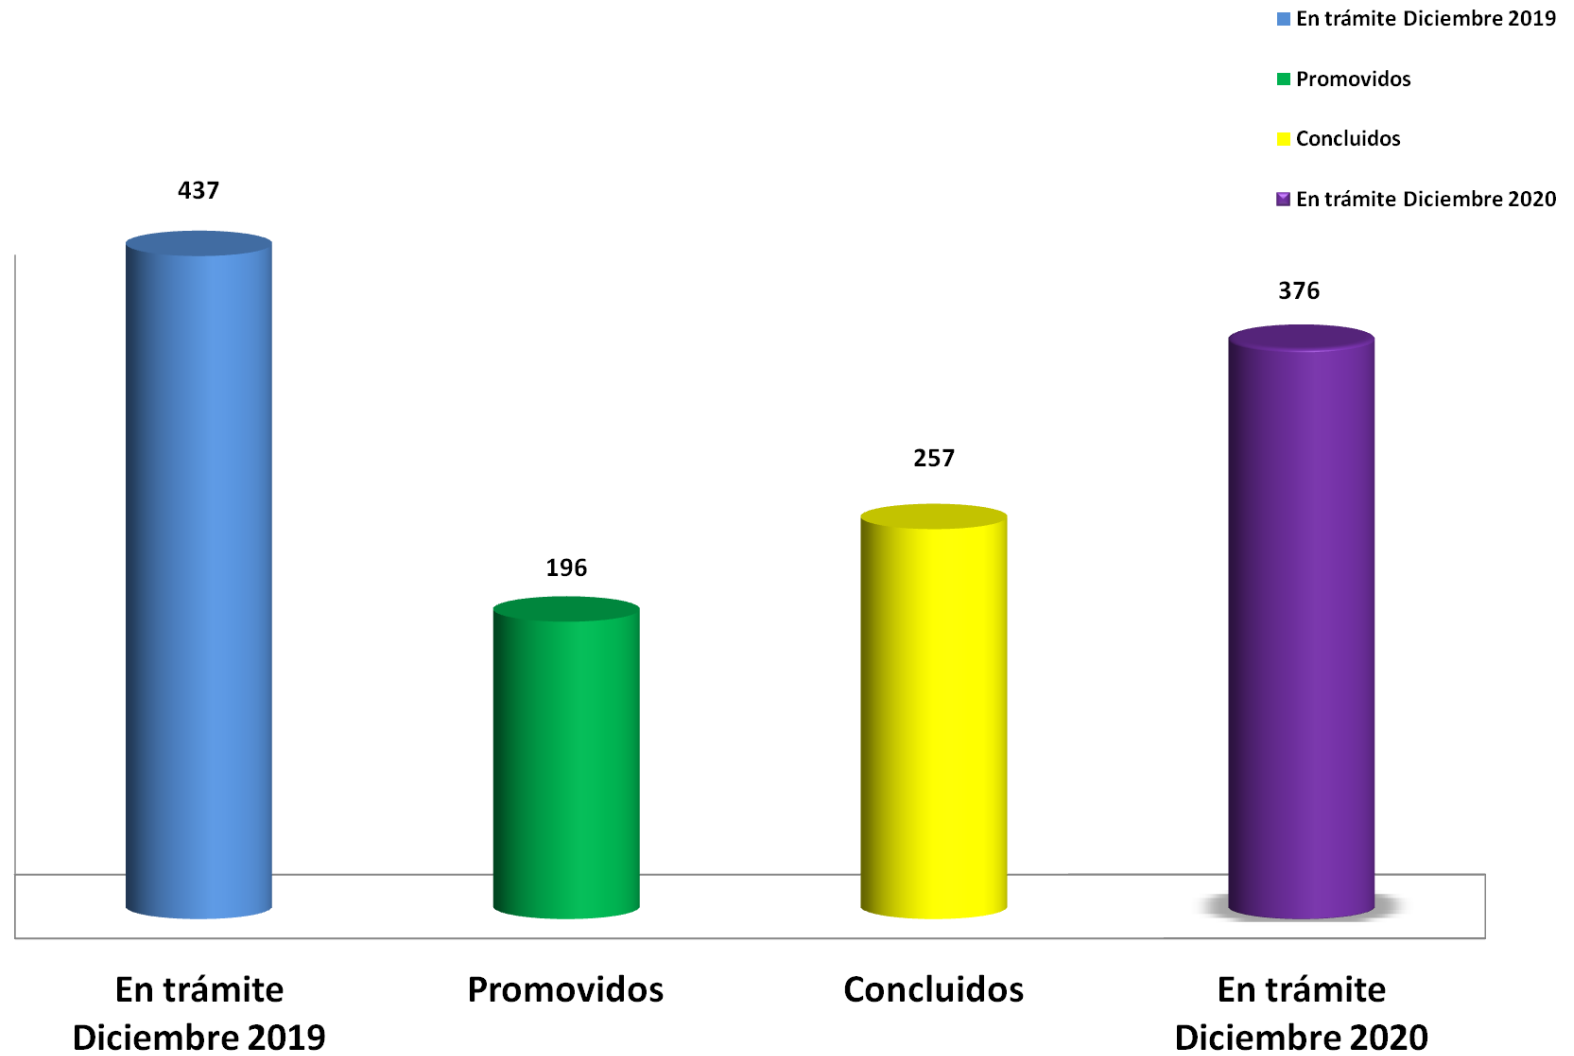

TERCERA SALA ORDINARIA  
JUICIOS ADMINISTRATIVOS EN TRÁMITE A DICIEMBRE 2020

**4ta SALA  
ORDINARIA**

TRIBUNAL DE JUSTICIA ADMINISTRATIVA DEL ESTADO DE NUEVO LEÓN  
INFORME ESTADISTICO ENERO-DICIEMBRE 2020  
CUARTA SALA ORDINARIA

JUCIOS ADMINISTRATIVOS PROMOVIDOS  
TOTAL : 196

TRIBUNAL DE JUSTICIA ADMINISTRATIVA DEL ESTADO DE NUEVO LEÓN  
INFORME ESTADISTICO ENERO-DICIEMBRE 2020

CUARTA SALA ORDINARIA  
JUICIOS ADMINISTRATIVOS CONCLUIDOS

TOTAL: 257

TRIBUNAL DE JUSTICIA ADMINISTRATIVA DEL ESTADO DE NUEVO LEÓN  
INFORME ESTADISTICO ENERO-DICIEMBRE 2020

CUARTA SALA ORDINARIA  
JUICIOS ADMINISTRATIVOS EN TRÁMITE A DICIEMBRE 2020