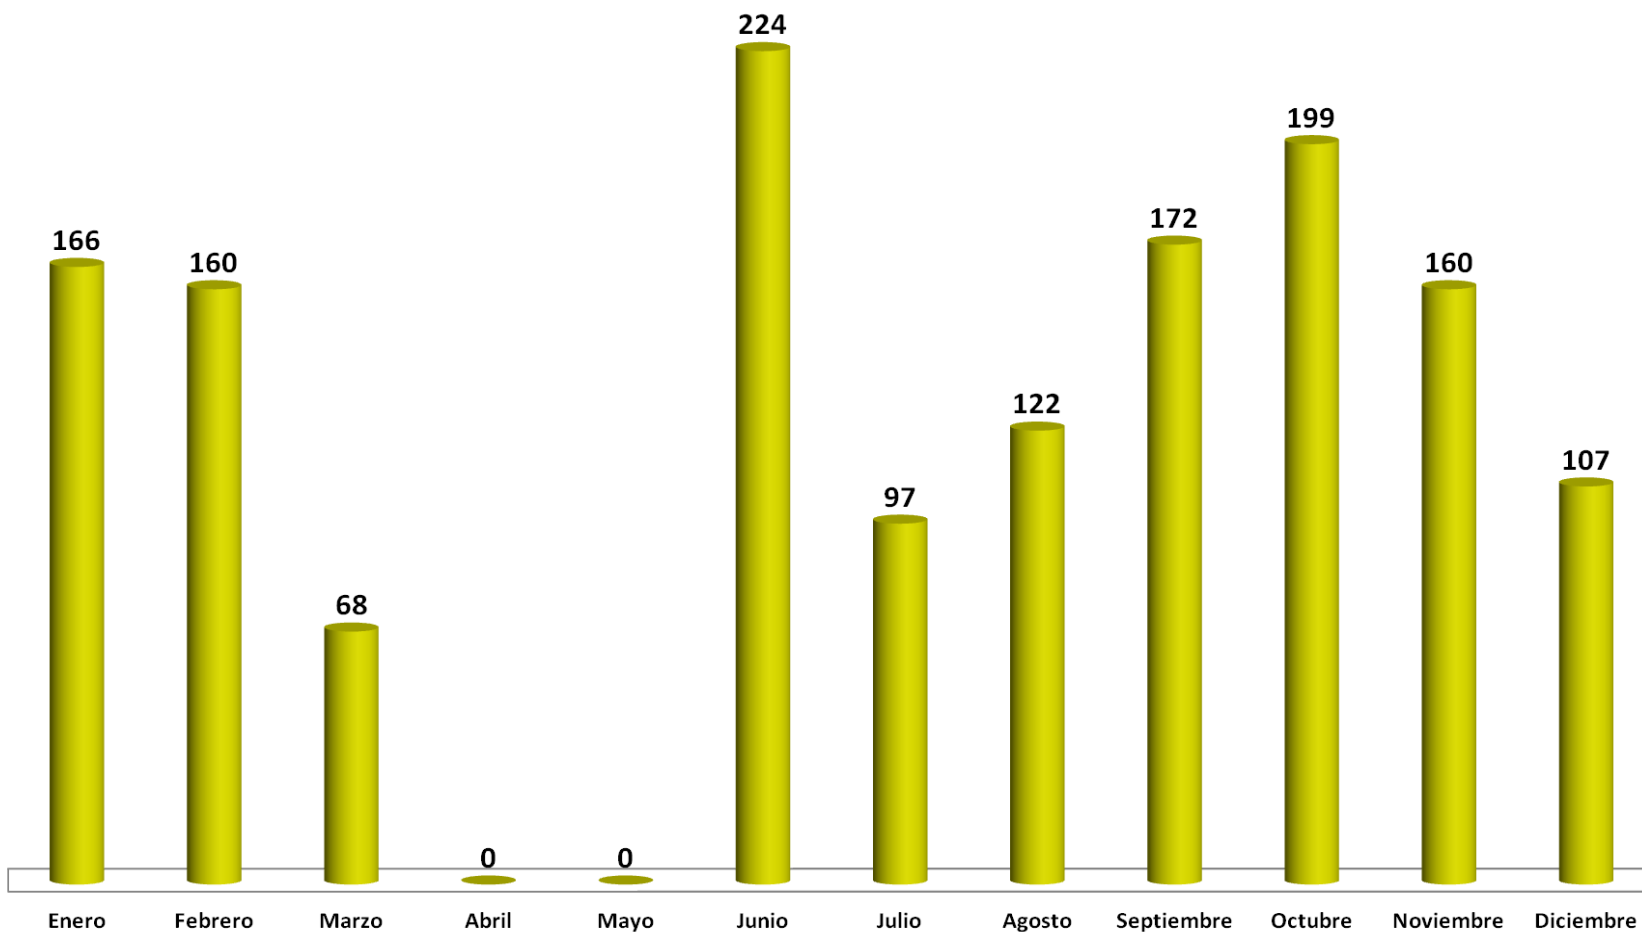

JUCIOS ADMINISTRATIVOS PROMOVIDOS  
TOTAL: 1133

TRIBUNAL DE JUSTICIA ADMINISTRATIVA DEL ESTADO DE NUEVO LEÓN  
 INFORME ESTADISTICO ENERO-DICIEMBRE 2020

JUCIOS ADMINISTRATIVOS PROMOVIDOS MENSUALMENTE POR SALAS  
 TOTAL = 1133

TRIBUNAL DE JUSTICIA ADMINISTRATIVA DEL ESTADO DE NUEVO LEÓN  
INFORME ESTADISTICO ENERO-DICIEMBRE 2020

JUICIOS ADMINISTRATIVOS PROMOVIDOS POR MUNICIPIOS  
TOTAL: 1133

TRIBUNAL DE JUSTICIA ADMINISTRATIVA DEL ESTADO DE NUEVO LEÓN  
INFORME ESTADISTICO ENERO-DICIEMBRE 2020

JUICIOS ADMINISTRATIVOS CONCLUIDOS

TOTAL: 1,475

TRIBUNAL DE JUSTICIA ADMINISTRATIVA DEL ESTADO DE NUEVO LEÓN  
 INFORME ESTADISTICO ENERO-DICIEMBRE 2020

JUICIOS ADMINISTRATIVOS CONCLUIDOS  
 TOTAL: 1475

TRIBUNAL DE JUSTICIA ADMINISTRATIVA DEL ESTADO DE NUEVO LEÓN  
INFORME ESTADISTICO ENERO-DICIEMBRE 2020