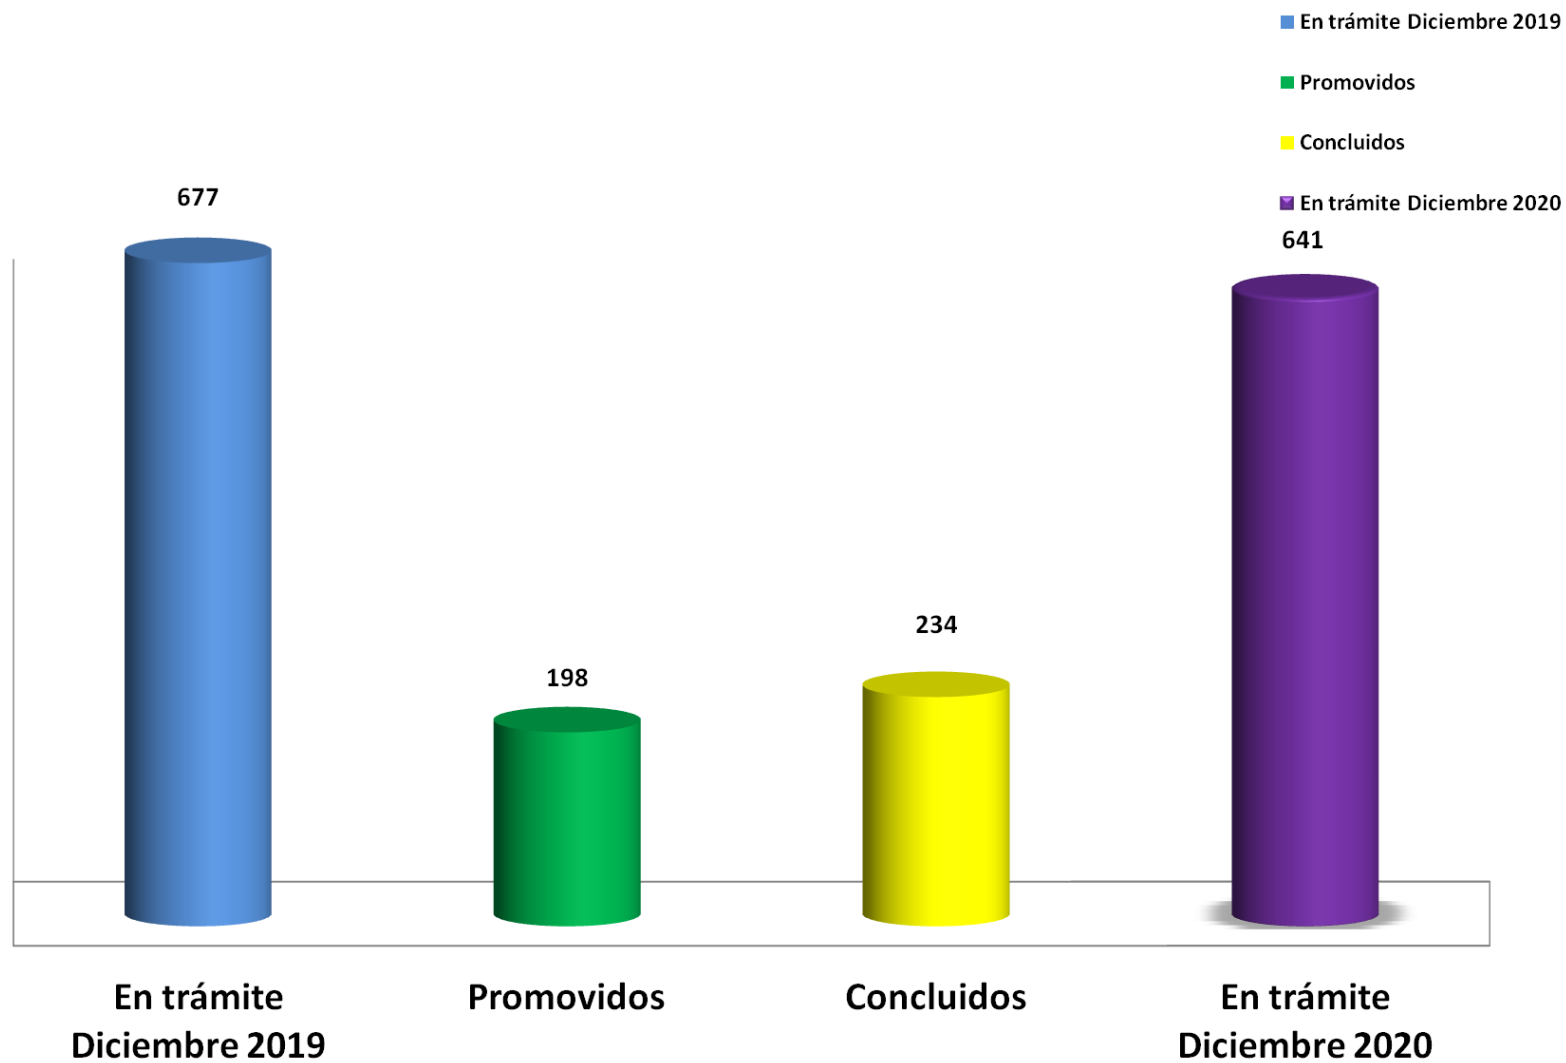

TRIBUNAL DE JUSTICIA ADMINISTRATIVA DEL ESTADO DE NUEVO LEÓN
INFORME ESTADISTICO ENERO-DICIEMBRE 2020

SEGUNDA SALA ORDINARIA
JUICIOS ADMINISTRATIVOS EN TRÁMITE A DICIEMBRE 2020