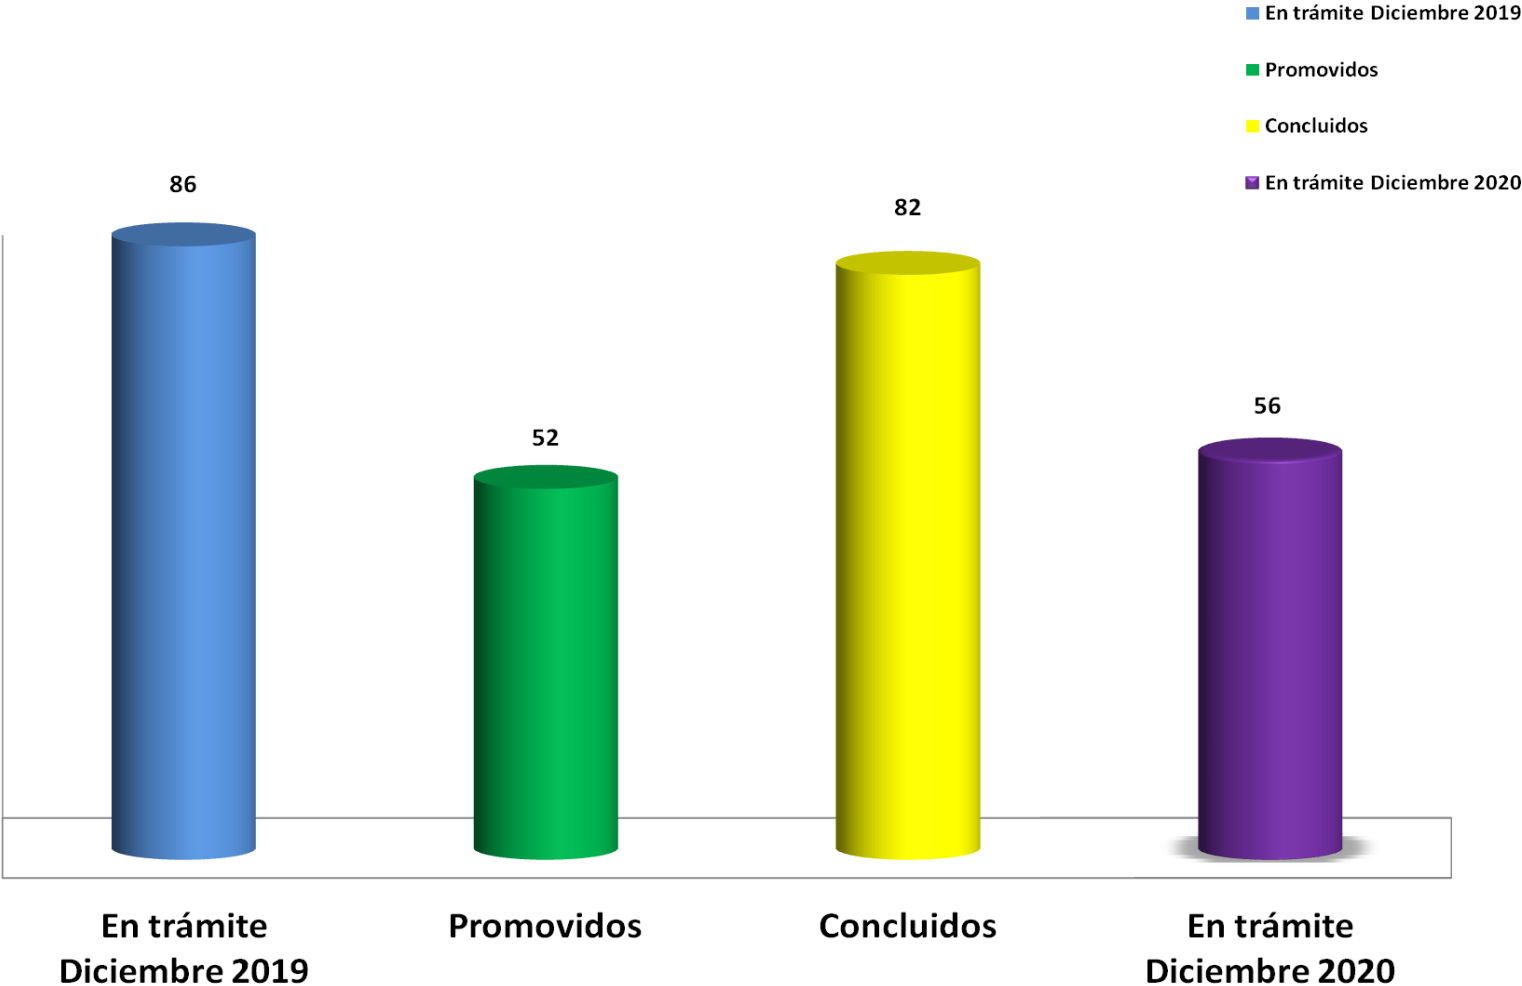

# **SALA ESPECIALIZADA**

TRIBUNAL DE JUSTICIA ADMINISTRATIVA DEL ESTADO DE NUEVO LEÓN  
INFORME ESTADISTICO ENERO-DICIEMBRE 2020  
SALA ESPECIALIZADA

JUCIOS ADMINISTRATIVOS PROMOVIDOS  
TOTAL: 52

TRIBUNAL DE JUSTICIA ADMINISTRATIVA DEL ESTADO DE NUEVO LEÓN  
INFORME ESTADISTICO ENERO-DICIEMBRE 2020

SALA ESPECIALIZADA  
JUICIOS ADMINISTRATIVOS CONCLUIDOS

TOTAL: 82

**TRIBUNAL DE JUSTICIA ADMINISTRATIVA DEL ESTADO DE NUEVO LEÓN  
INFORME ESTADISTICO ENERO-DICIEMBRE 2020**

**SALA ESPECIALIZADA  
JUICIOS ADMINISTRATIVOS EN TRÁMITE A DICIEMBRE 2020**