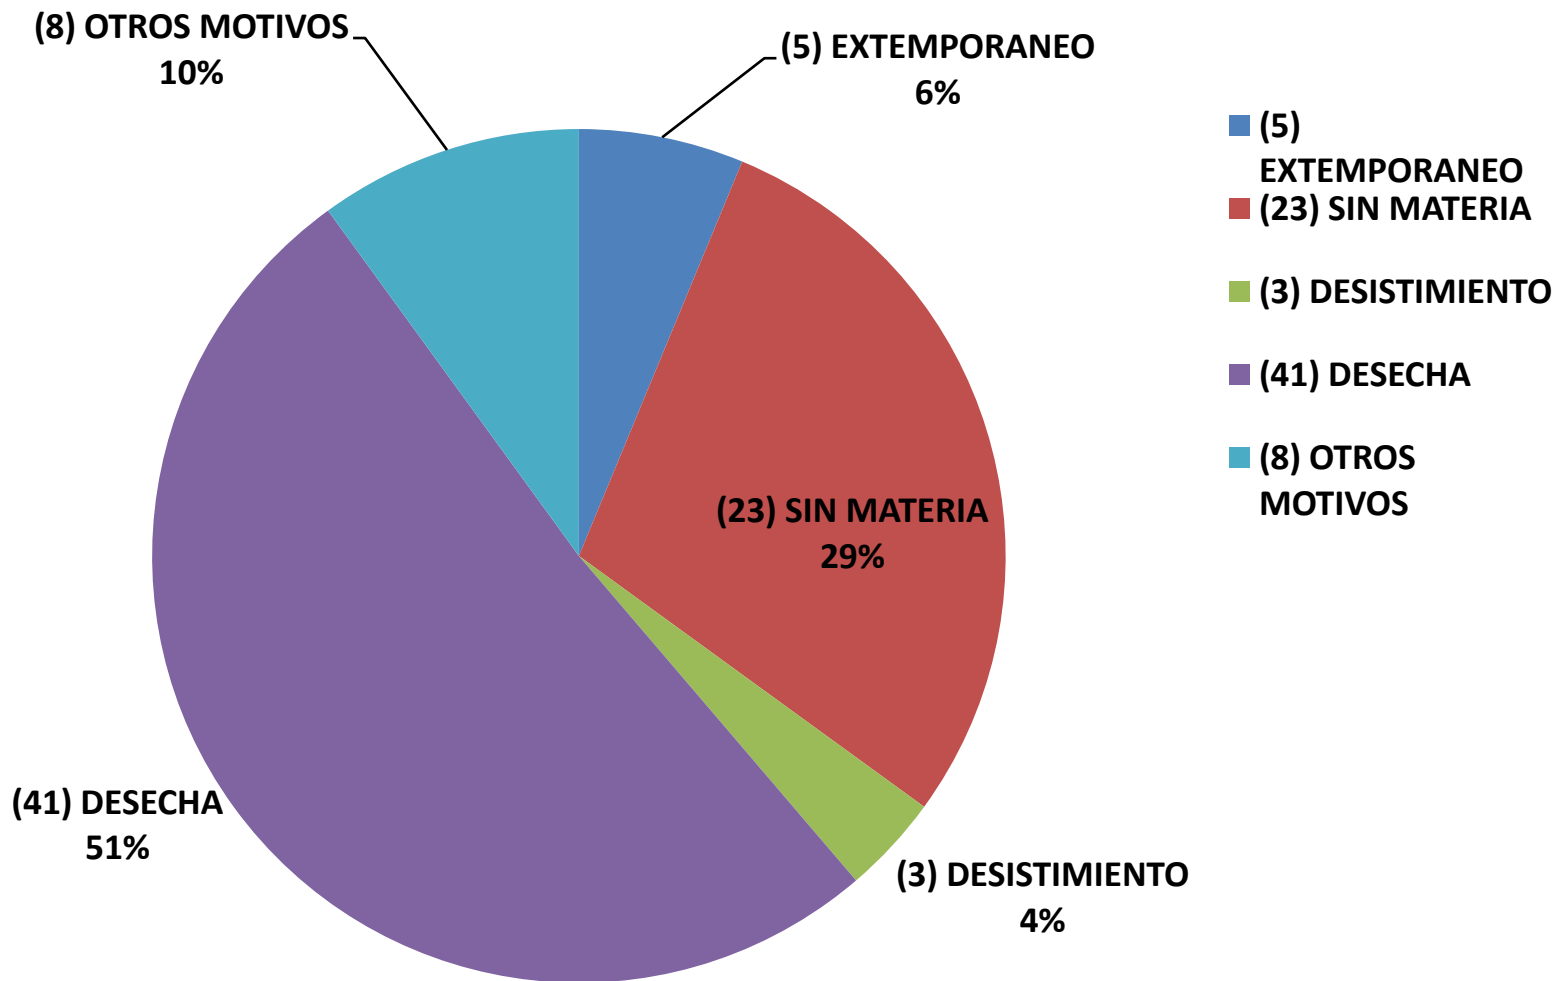

**TRIBUNAL DE JUSTICIA ADMINISTRATIVA DEL ESTADO DE NUEVO LEON
REPORTE ESTADISTICO ENERO - DICIEMBRE 2020**

RECURSOS DE REVISIÓN RESUELTOS POR AUTO

TOTAL: 80