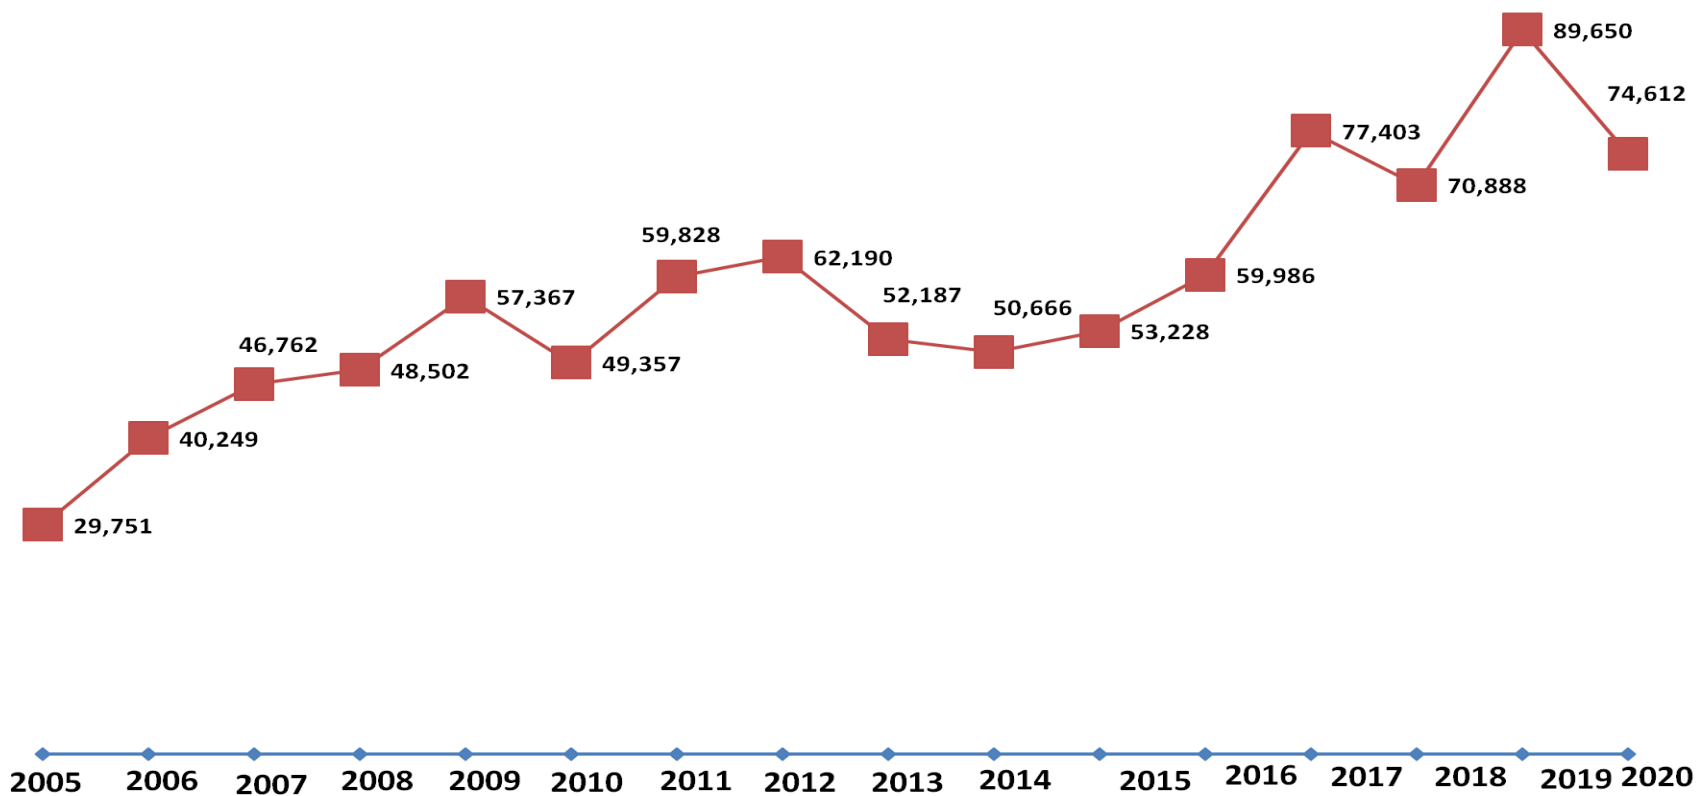

TRIBUNAL DE JUSTICIA ADMINISTRATIVA DEL ESTADO DE NUEVO LEÓN
INFORME ESTADISTICO ENERO-DICIEMBRE 2020

NOTIFICACIONES REALIZADAS POR AÑO