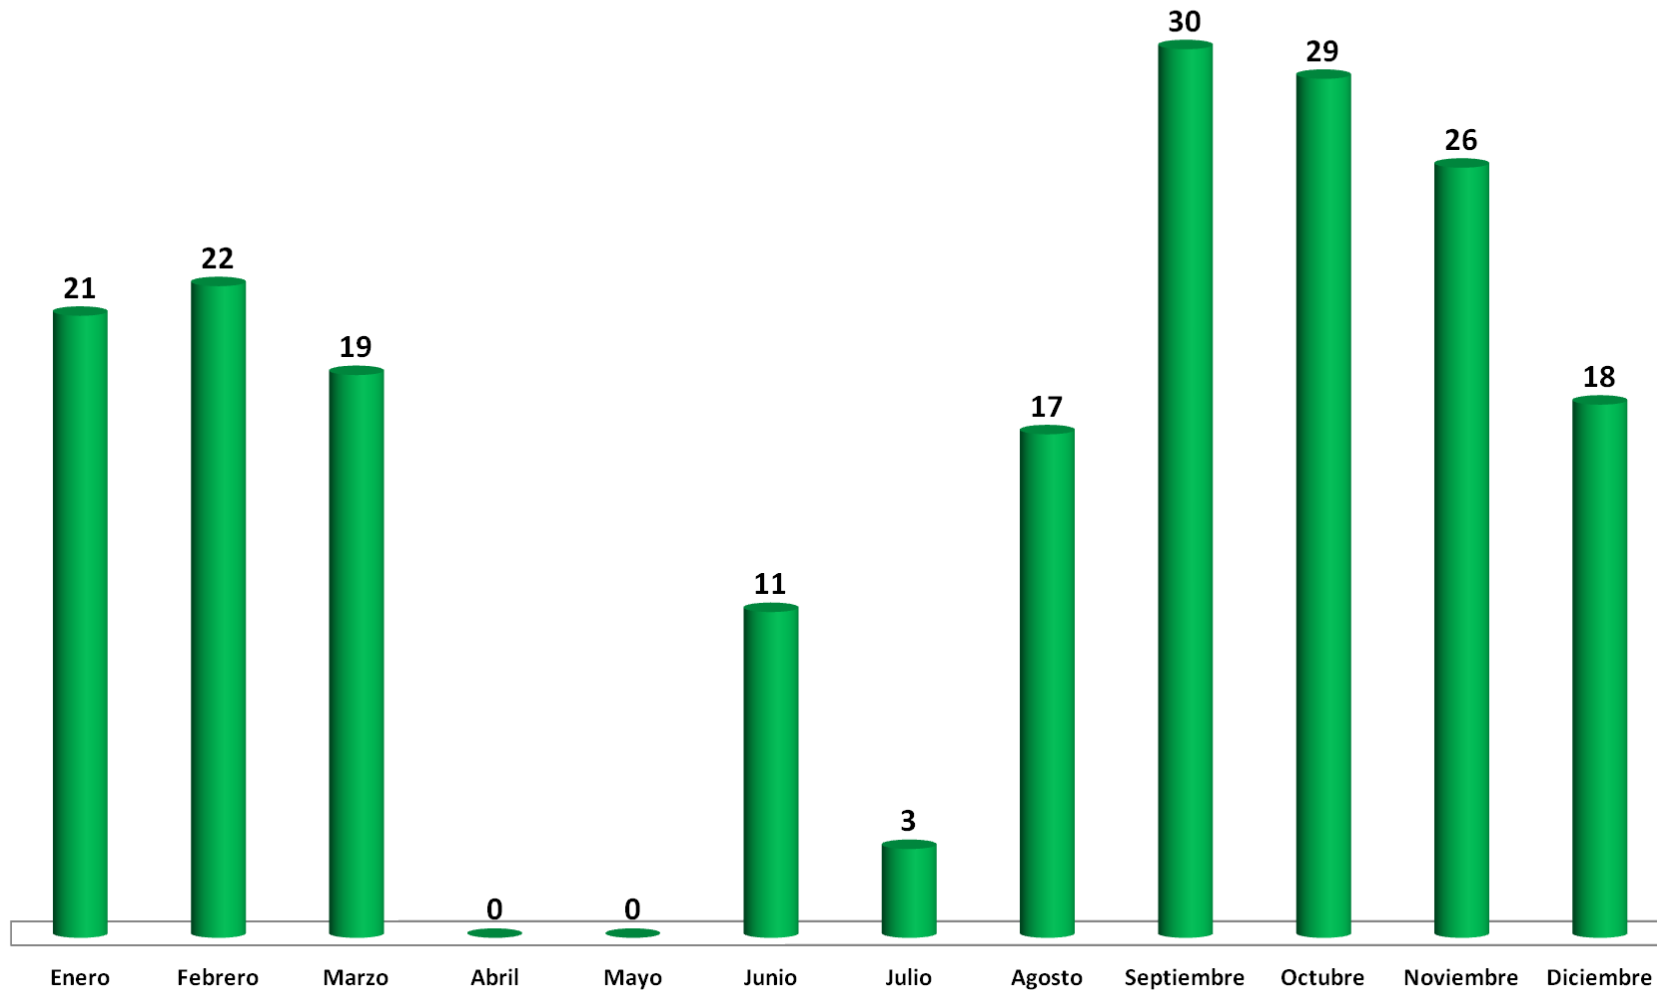

TRIBUNAL DE JUSTICIA ADMINISTRATIVA DEL ESTADO DE NUEVO LEÓN
INFORME ESTADISTICO ENERO-DICIEMBRE 2020
CUARTA SALA ORDINARIA

JUCIOS ADMINISTRATIVOS PROMOVIDOS
TOTAL : 196