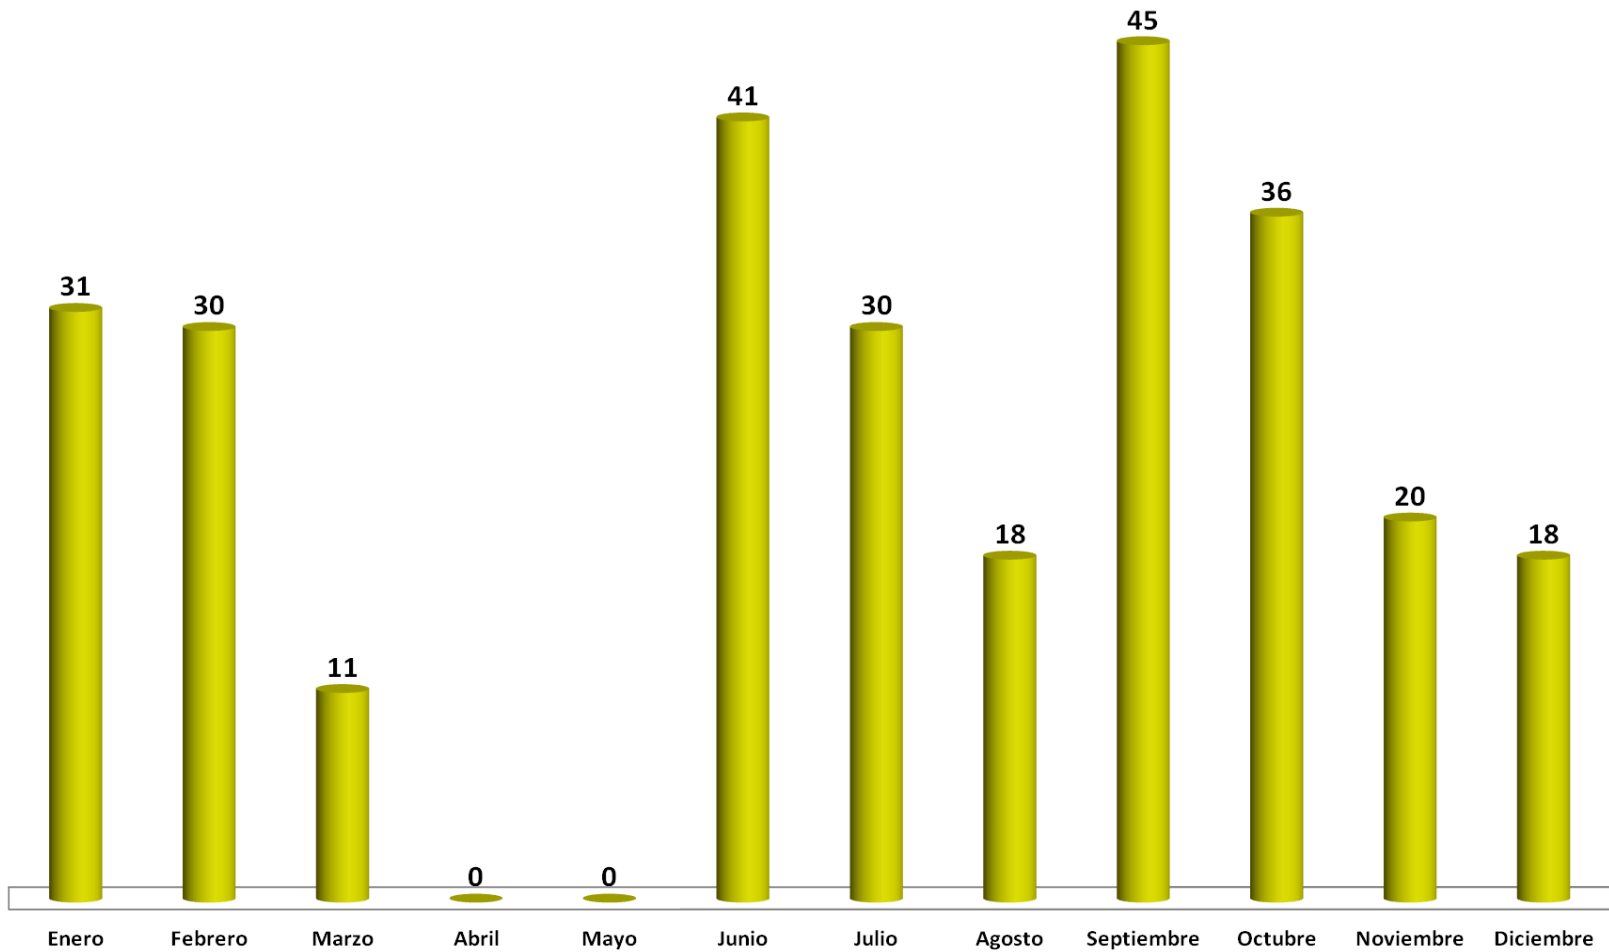

TRIBUNAL DE JUSTICIA ADMINISTRATIVA DEL ESTADO DE NUEVO LEÓN
INFORME ESTADISTICO ENERO-DICIEMBRE 2020

PRIMERA SALA ORDINARIA
JUICIOS ADMINISTRATIVOS CONCLUIDOS

TOTAL: 280