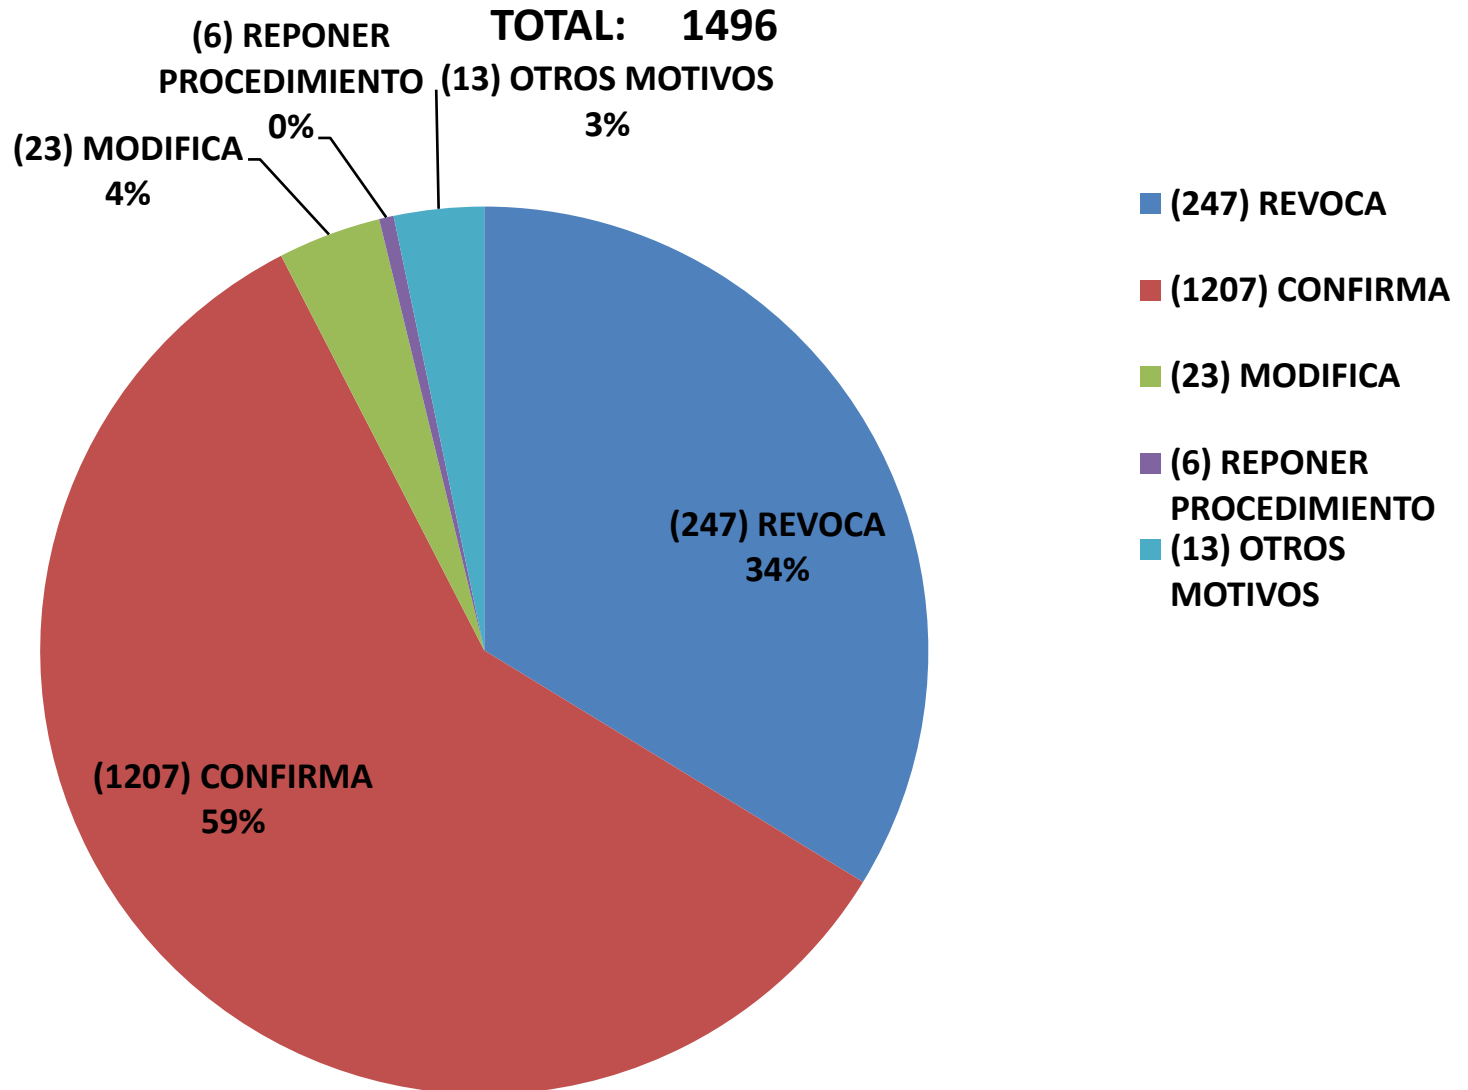

### RECURSOS DE REVISIÓN RESUELTOS

*TOTAL: 1,576*

## REPORTE ESTADISTICO ENERO - DICIEMBRE 2020

### COMPARATIVO MENSUAL

PROMOVIDOS: 1,589 RESUELTOS: 1,576

**TRIBUNAL DE JUSTICIA ADMINISTRATIVA DEL ESTADO DE NUEVO LEON  
REPORTE ESTADISTICO ENERO - DICIEMBRE 2020**

**RECURSOS DE REVISIÓN RESUELTOS POR SENTIDO DE LA SENTENCIA**