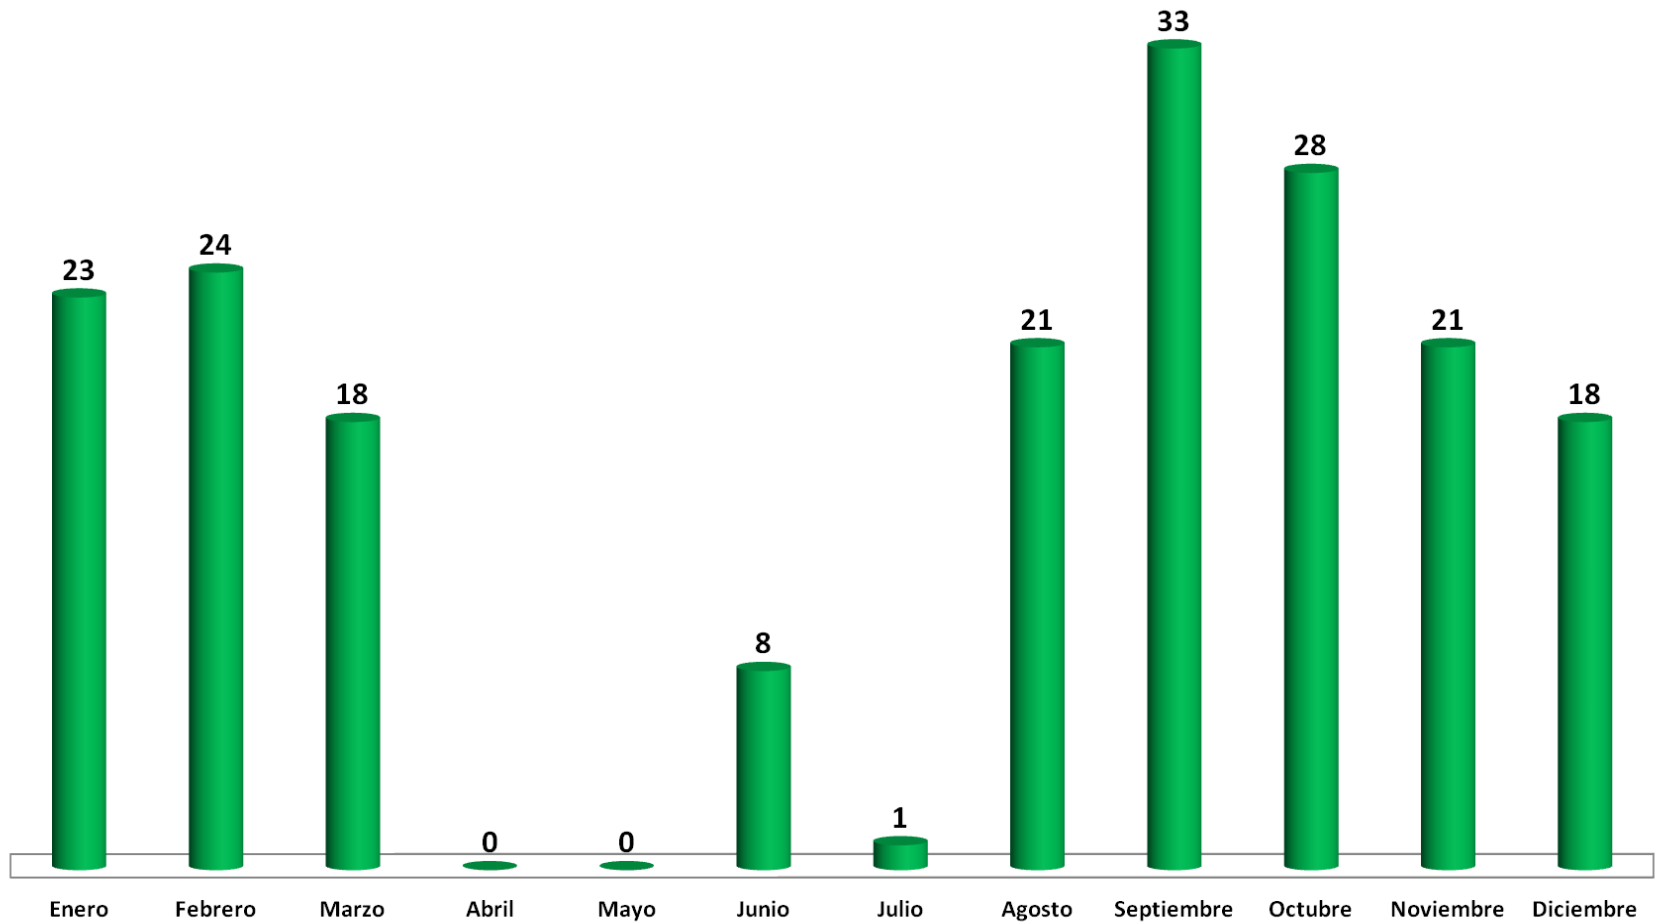

TRIBUNAL DE JUSTICIA ADMINISTRATIVA DEL ESTADO DE NUEVO LEÓN
INFORME ESTADISTICO ENERO-DICIEMBRE 2020
PRIMERA SALA ORDINARIA

JUCIOS ADMINISTRATIVOS PROMOVIDOS
TOTAL : 195