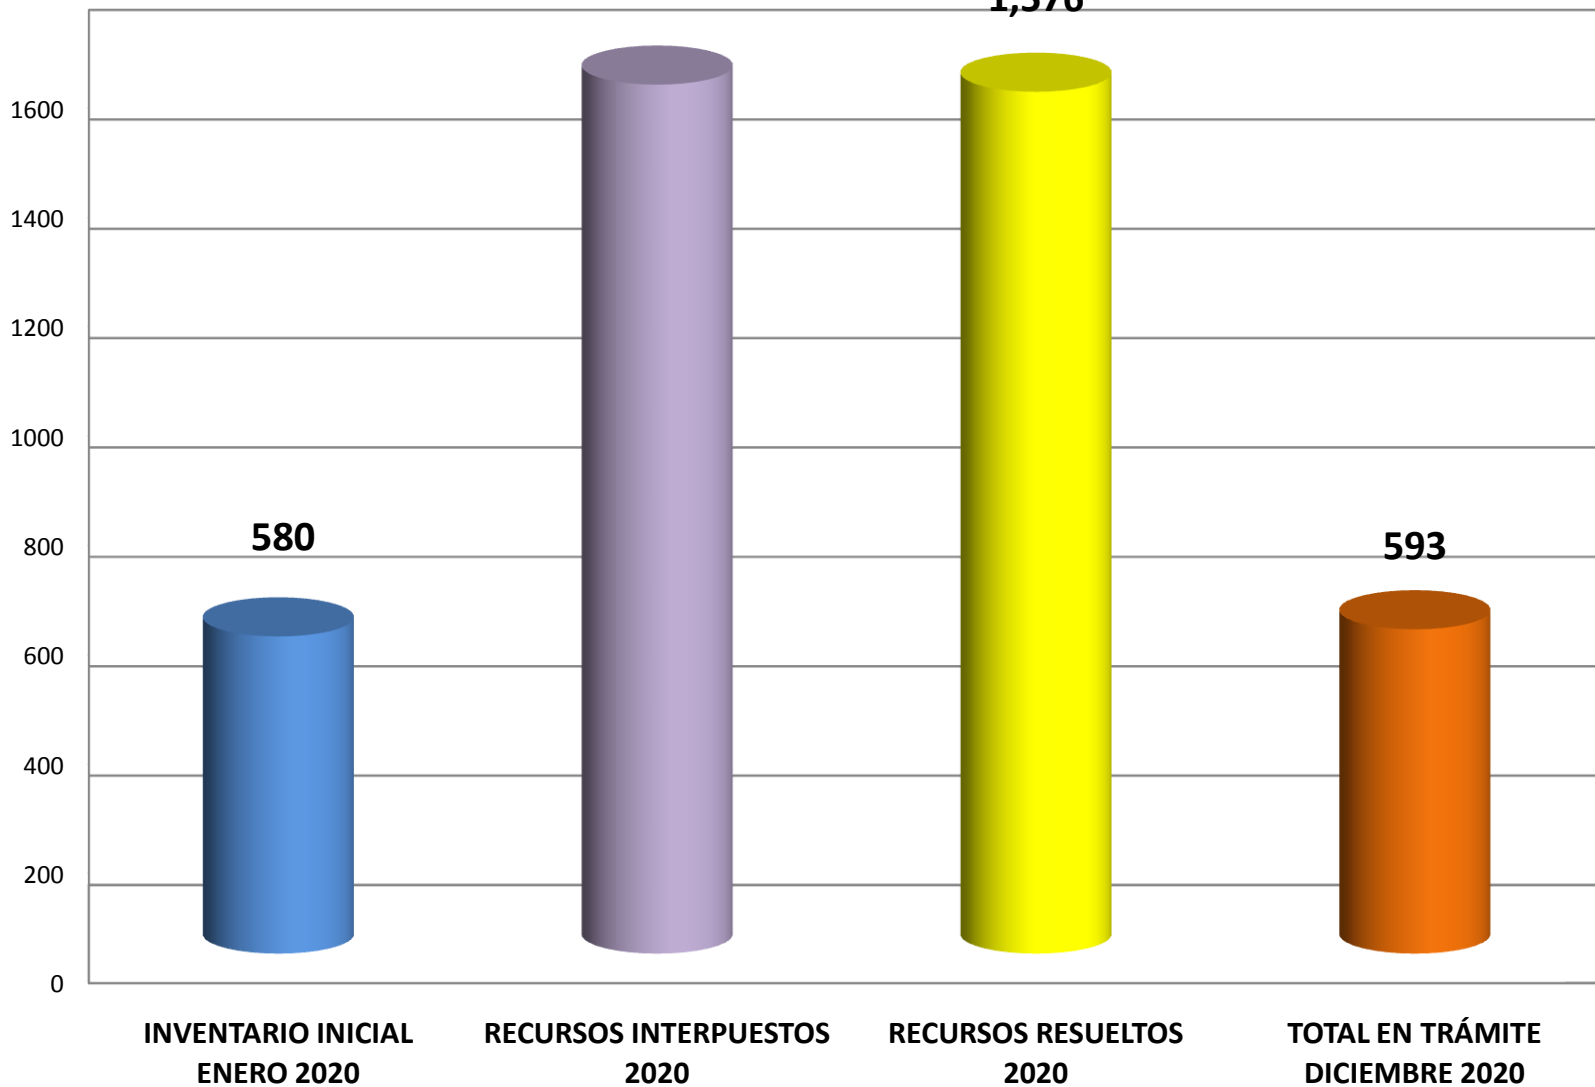

**TRIBUNAL DE JUSTICIA ADMINISTRATIVA DEL ESTADO DE NUEVO LEON
REPORTE ESTADISTICO ENERO - DICIEMBRE 2020**

RECURSOS DE REVISIÓN EN TRÁMITE