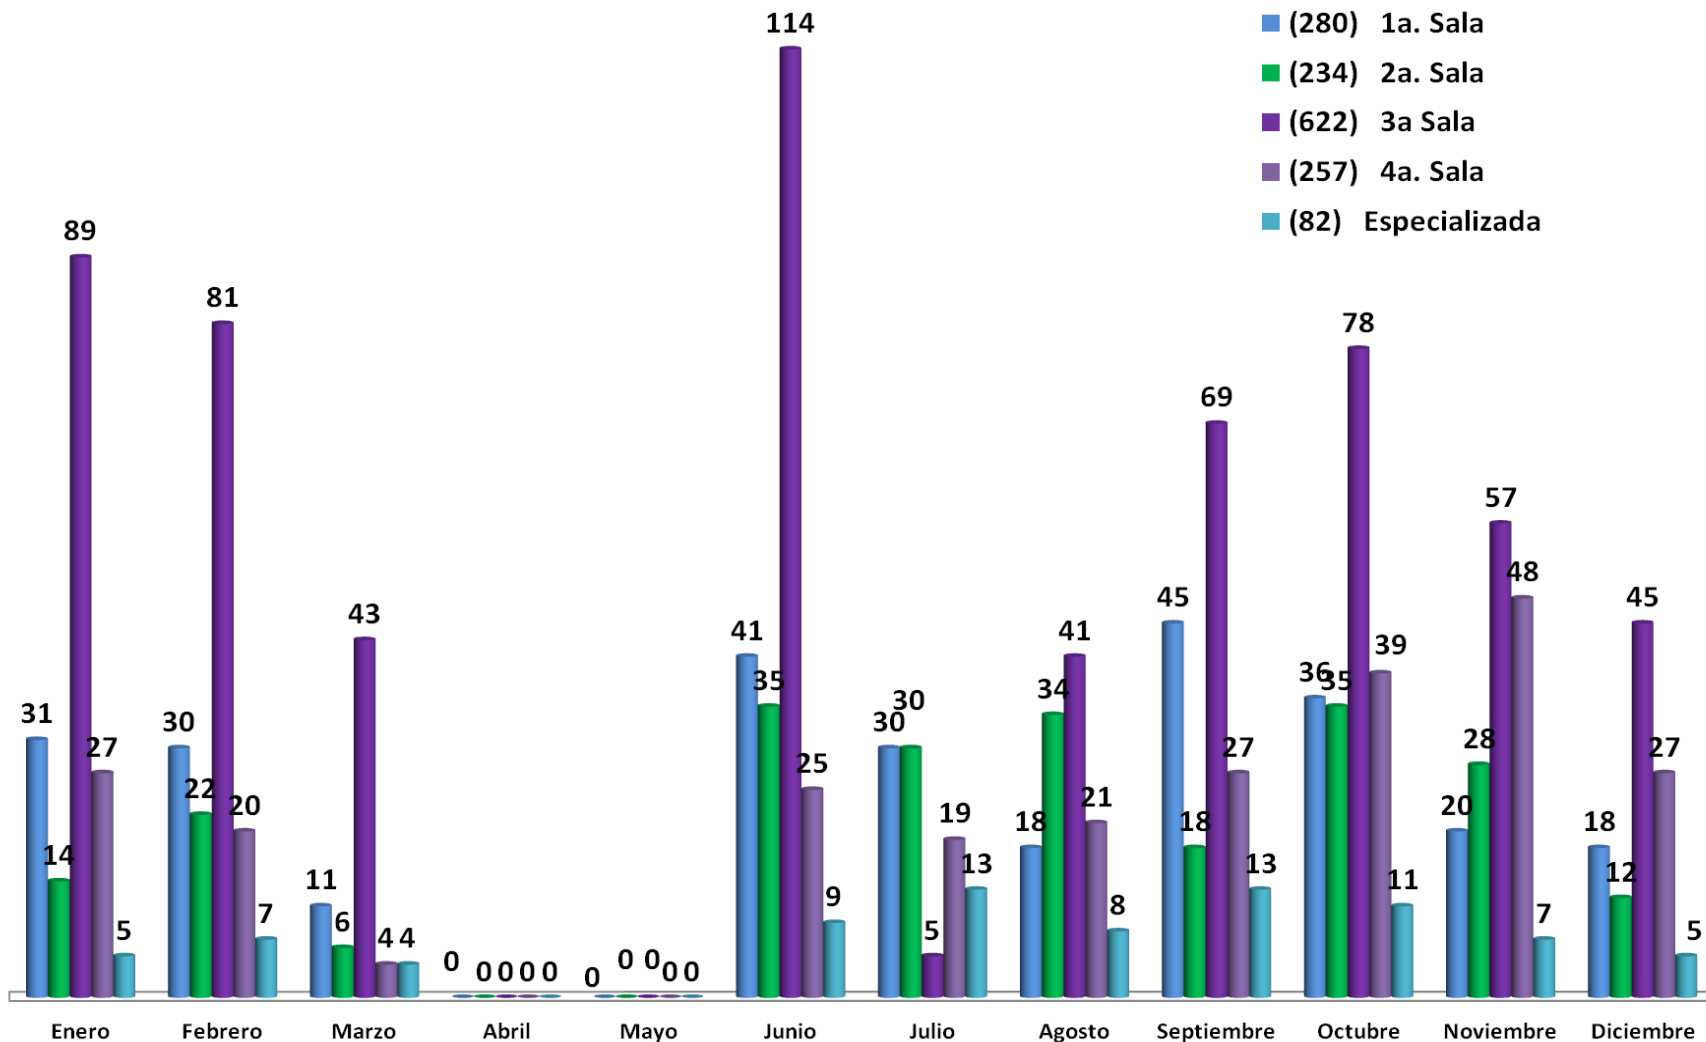

TRIBUNAL DE JUSTICIA ADMINISTRATIVA DEL ESTADO DE NUEVO LEÓN  
INFORME ESTADISTICO ENERO-DICIEMBRE 2020

JUICIOS ADMINISTRATIVOS PROMOVIDOS POR MUNICIPIOS  
TOTAL: 1133

TRIBUNAL DE JUSTICIA ADMINISTRATIVA DEL ESTADO DE NUEVO LEÓN  
INFORME ESTADISTICO ENERO-DICIEMBRE 2020

JUICIOS ADMINISTRATIVOS CONCLUIDOS

TOTAL: 1,475

TRIBUNAL DE JUSTICIA ADMINISTRATIVA DEL ESTADO DE NUEVO LEÓN  
 INFORME ESTADISTICO ENERO-DICIEMBRE 2020

JUICIOS ADMINISTRATIVOS CONCLUIDOS  
 TOTAL: 1475

TRIBUNAL DE JUSTICIA ADMINISTRATIVA DEL ESTADO DE NUEVO LEÓN  
INFORME ESTADISTICO ENERO-DICIEMBRE 2020