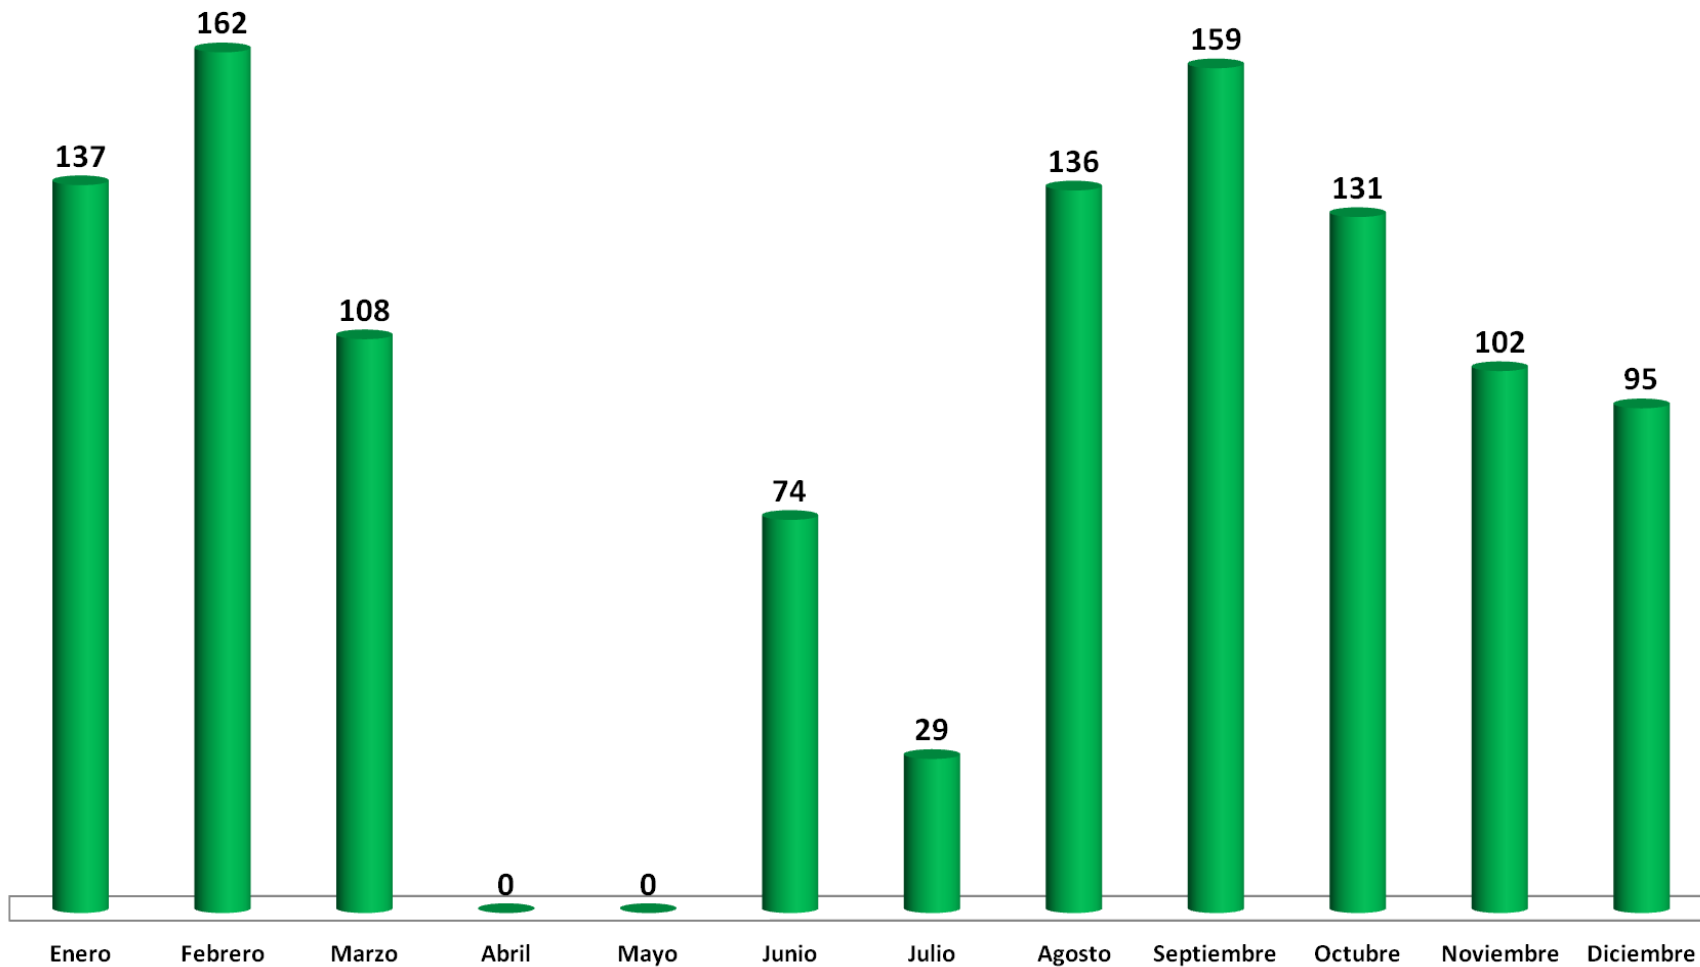

TRIBUNAL DE JUSTICIA ADMINISTRATIVA DEL ESTADO DE NUEVO LEÓN
INFORME ESTADISTICO ENERO-DICIEMBRE 2020

JUCIOS ADMINISTRATIVOS PROMOVIDOS
TOTAL: 1133