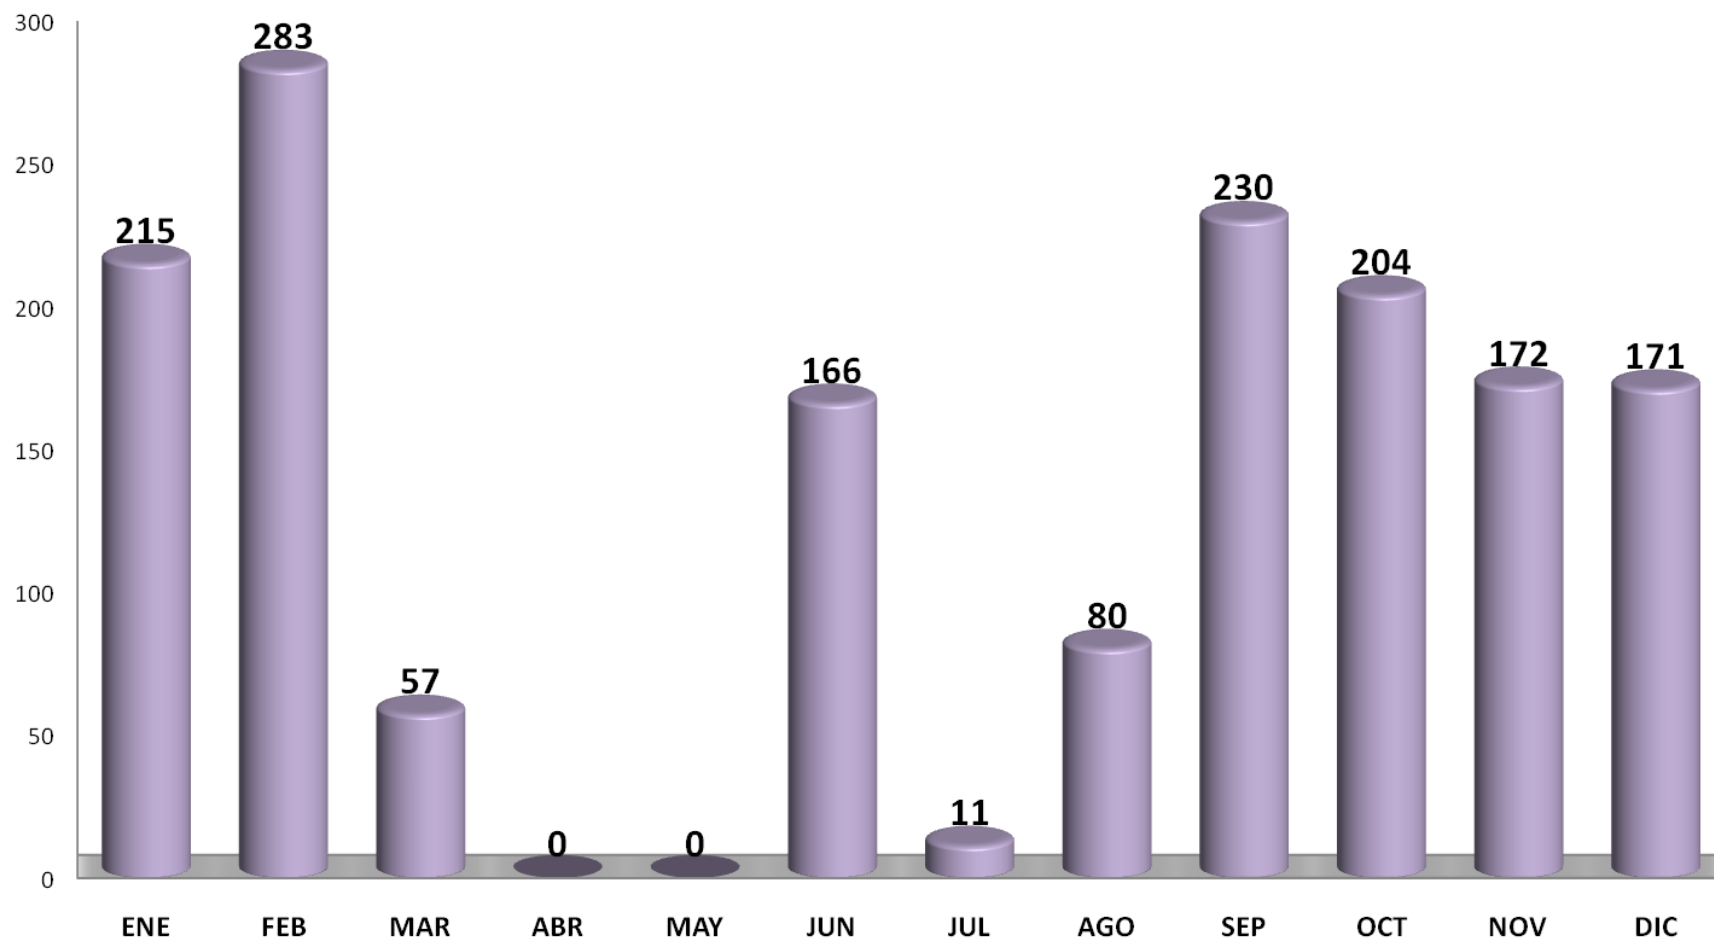

TRIBUNAL DE JUSTICIA ADMINISTRATIVA DEL ESTADO DE NUEVO LEON
REPORTE ESTADISTICO ENERO - DICIEMBRE 2020
RECURSOS DE REVISIÓN INTERPUESTOS

TOTAL: 1,589