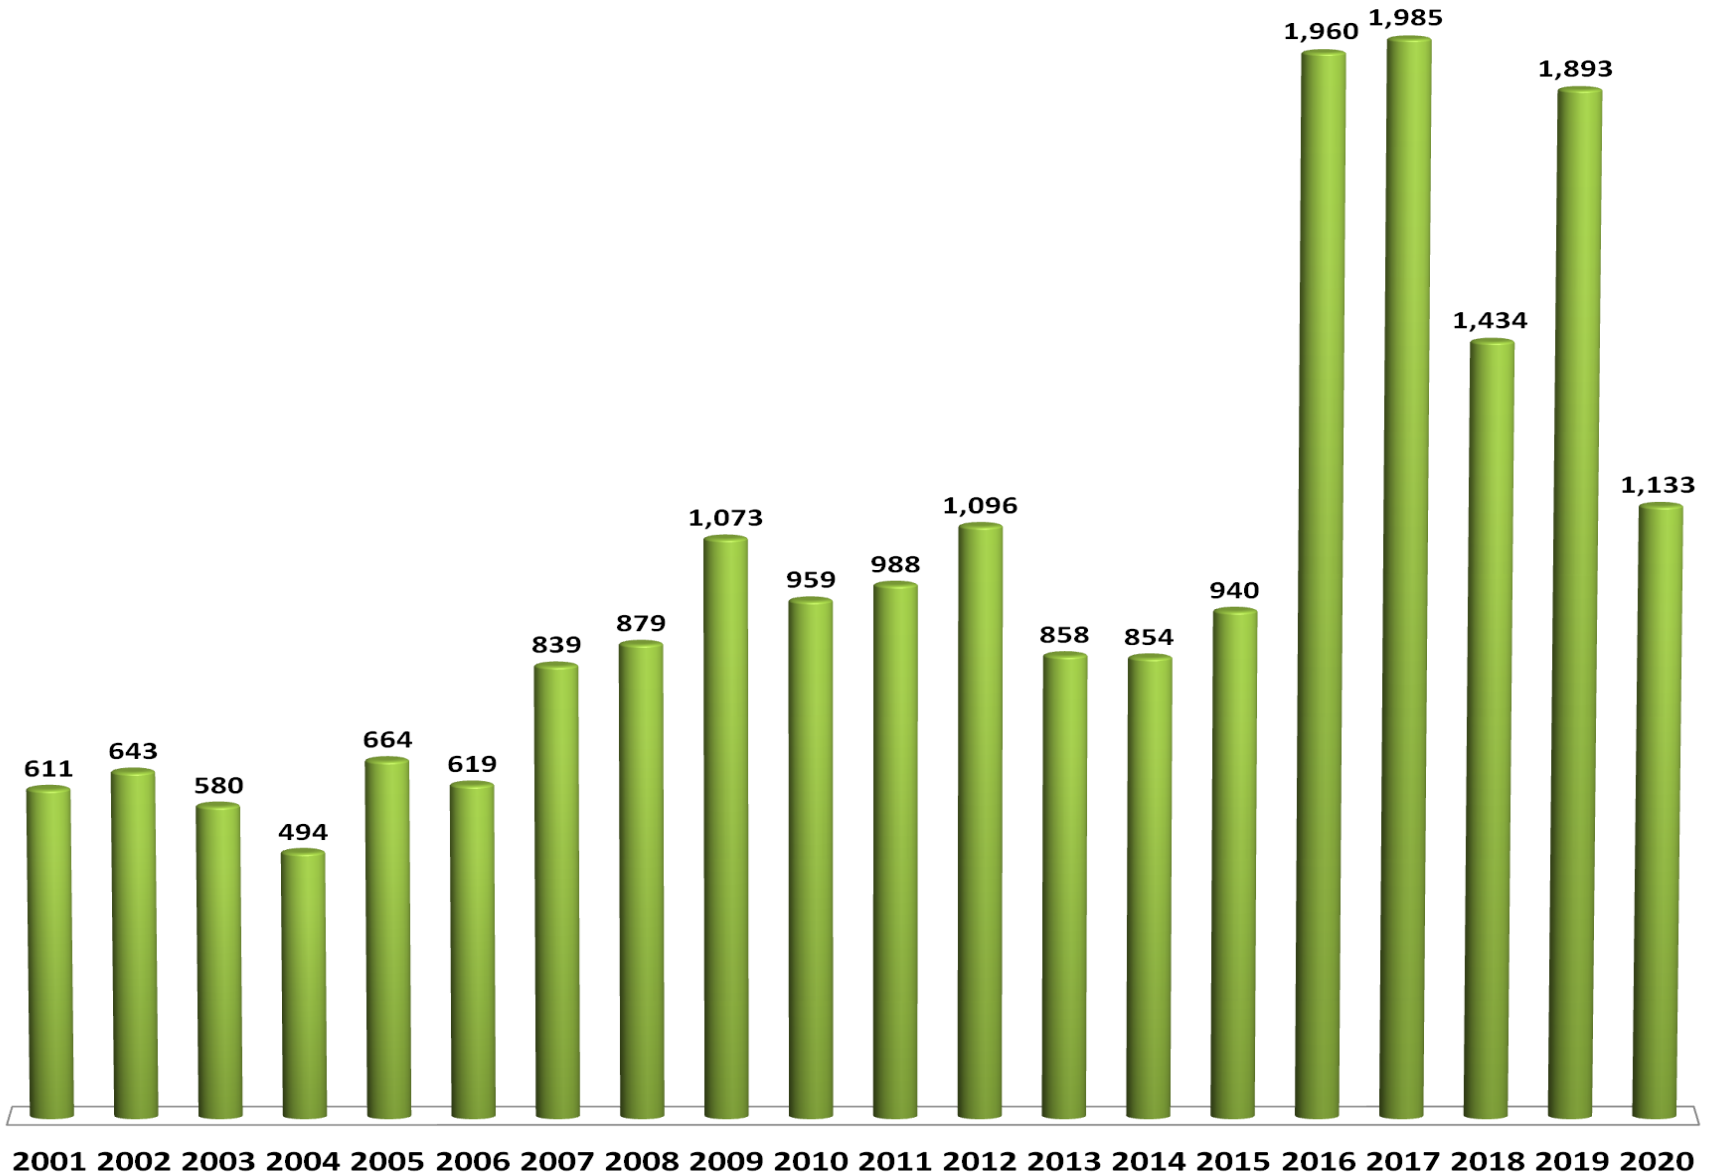

**TRIBUNAL DE JUSTICIA ADMINISTRATIVA DEL ESTADO DE NUEVO LEÓN
INFORME ESTADISTICO ENERO-DICIEMBRE 2020**

JUCIOS ADMINISTRATIVOS PROMOVIDOS POR AÑO