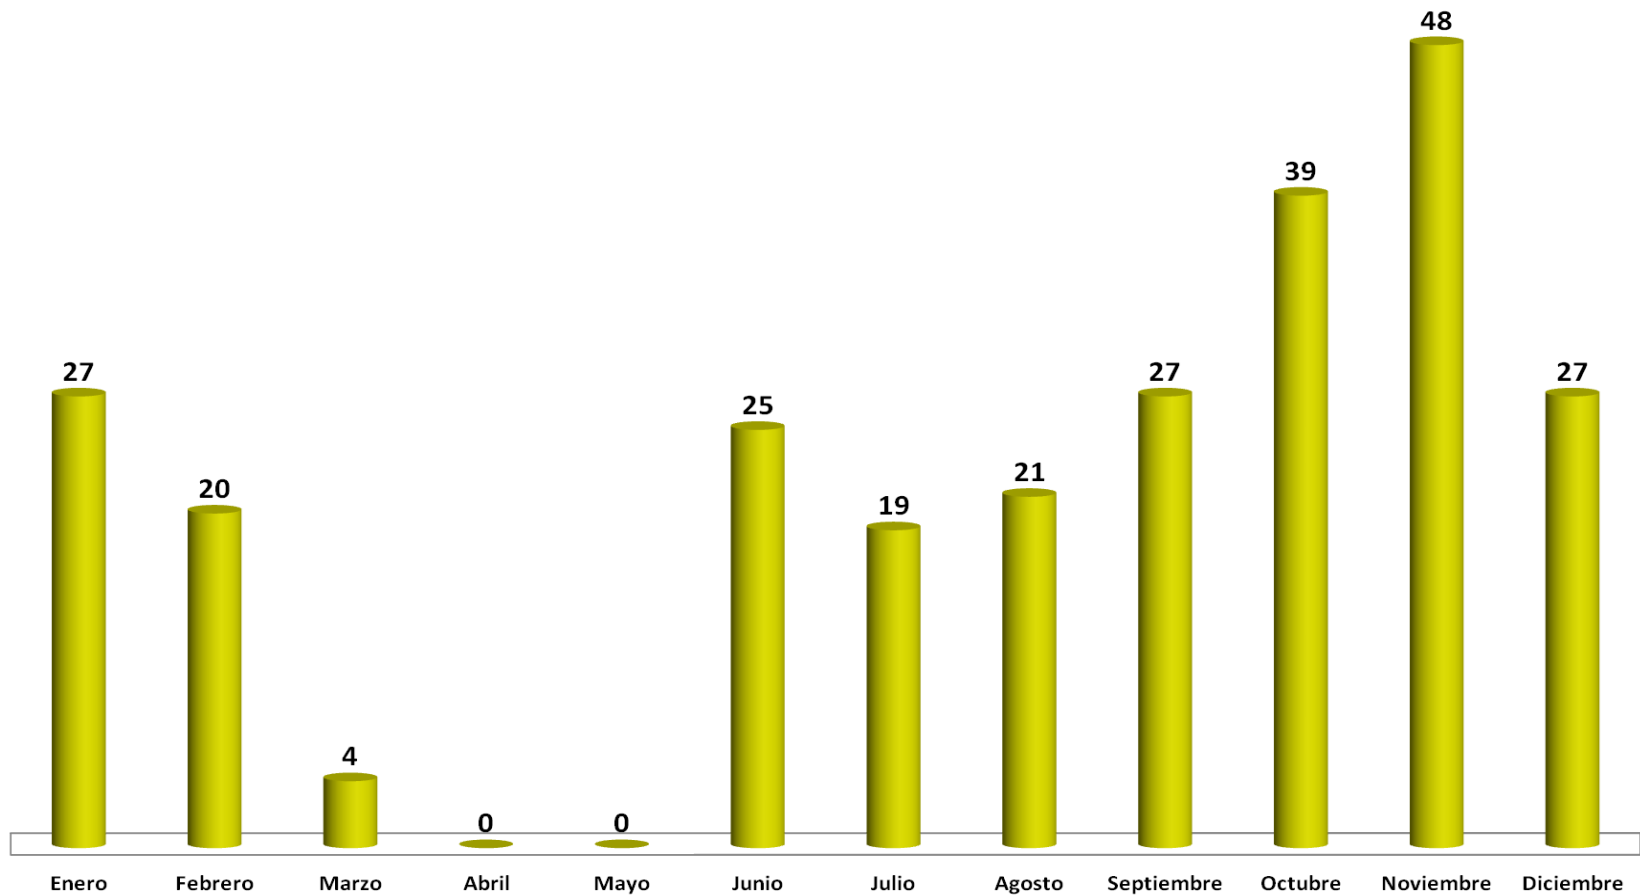

TRIBUNAL DE JUSTICIA ADMINISTRATIVA DEL ESTADO DE NUEVO LEÓN
INFORME ESTADISTICO ENERO-DICIEMBRE 2020

CUARTA SALA ORDINARIA
JUICIOS ADMINISTRATIVOS CONCLUIDOS

TOTAL: 257