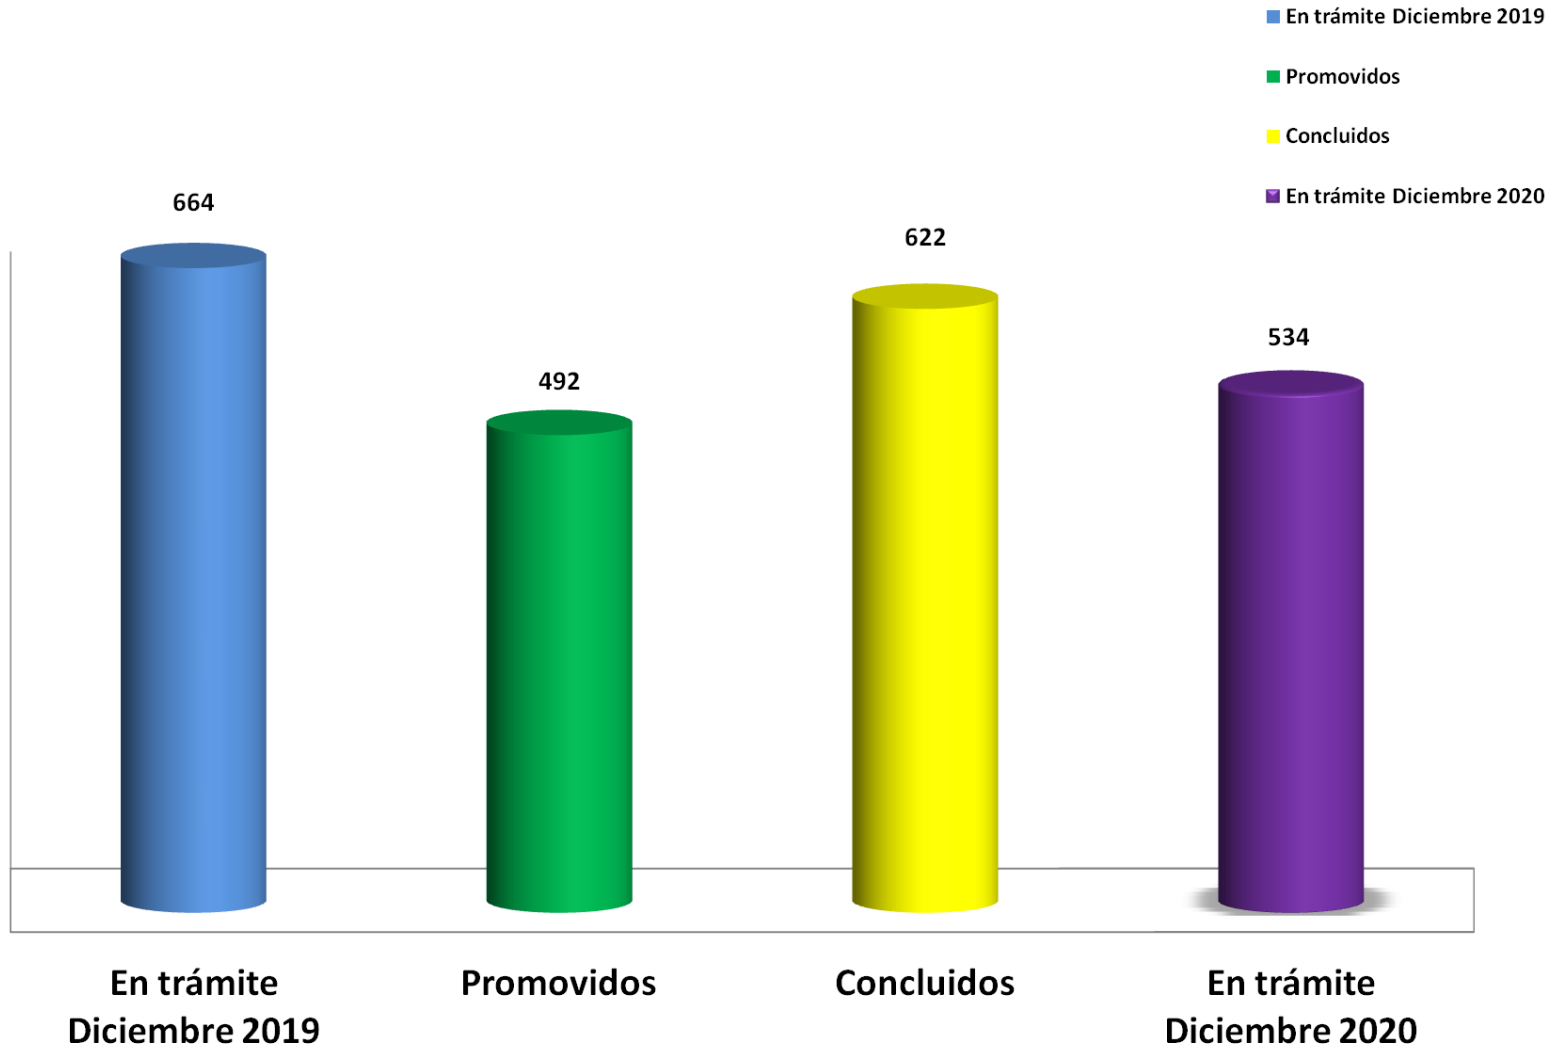

TRIBUNAL DE JUSTICIA ADMINISTRATIVA DEL ESTADO DE NUEVO LEÓN
INFORME ESTADISTICO ENERO-DICIEMBRE 2020

TERCERA SALA ORDINARIA
JUICIOS ADMINISTRATIVOS EN TRÁMITE A DICIEMBRE 2020