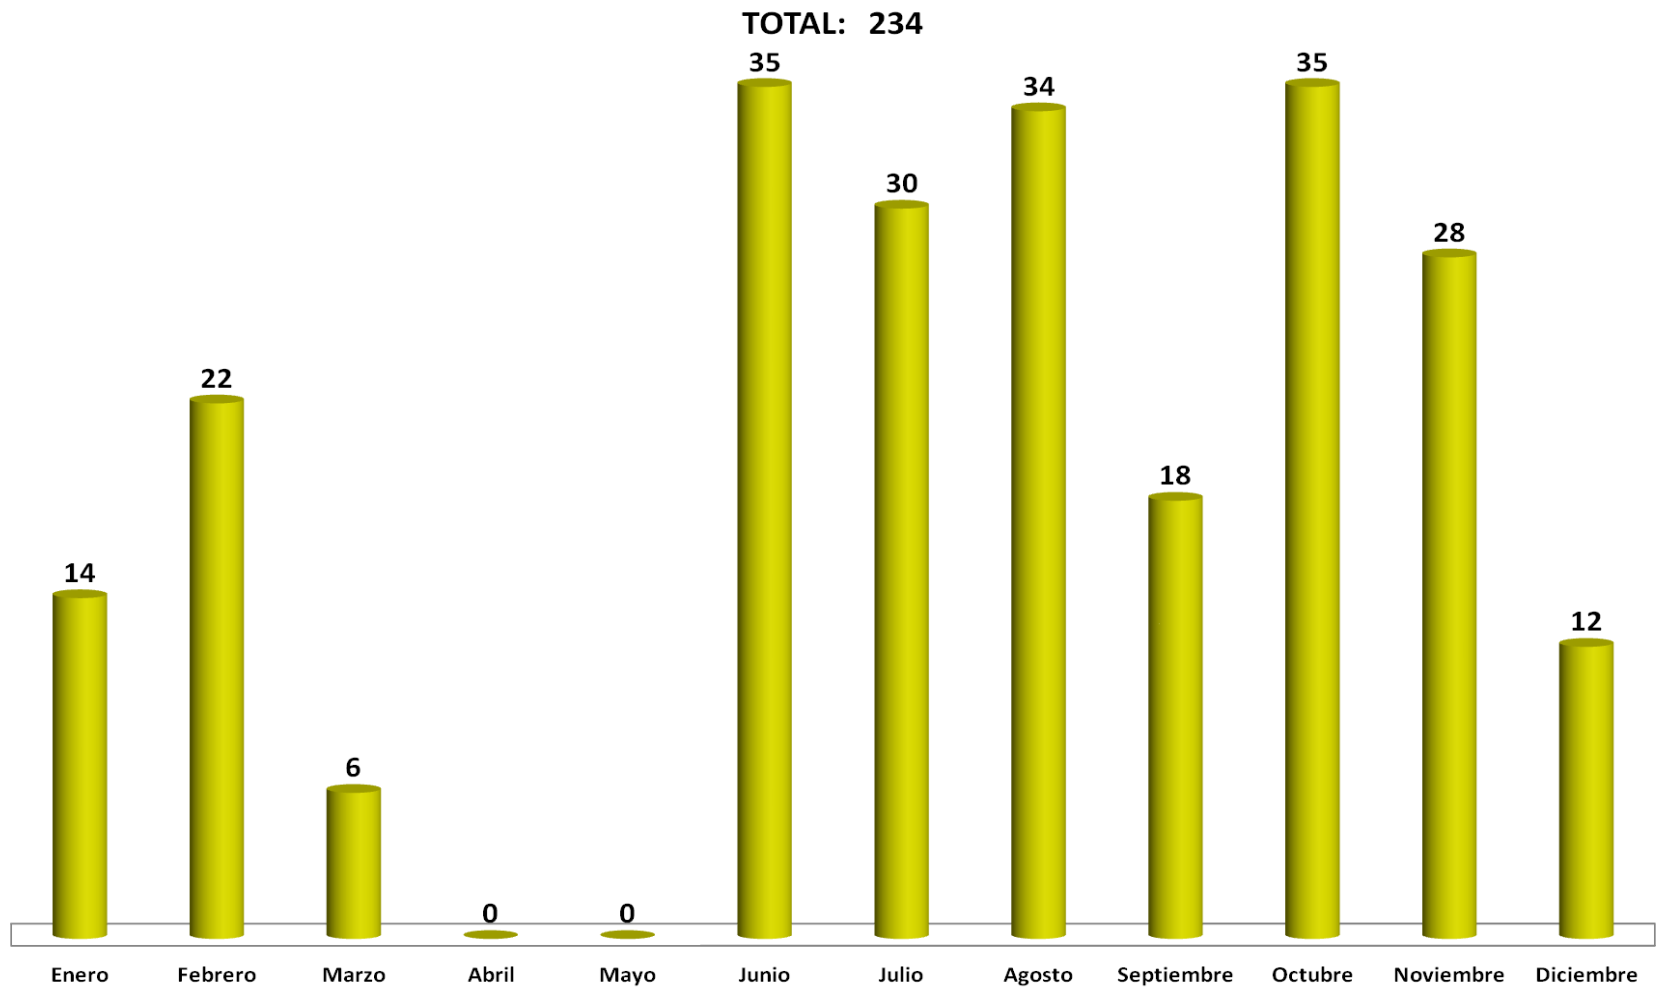

TRIBUNAL DE JUSTICIA ADMINISTRATIVA DEL ESTADO DE NUEVO LEÓN
INFORME ESTADISTICO ENERO-DICIEMBRE 2020

SEGUNDA SALA ORDINARIA
JUICIOS ADMINISTRATIVOS CONCLUIDOS