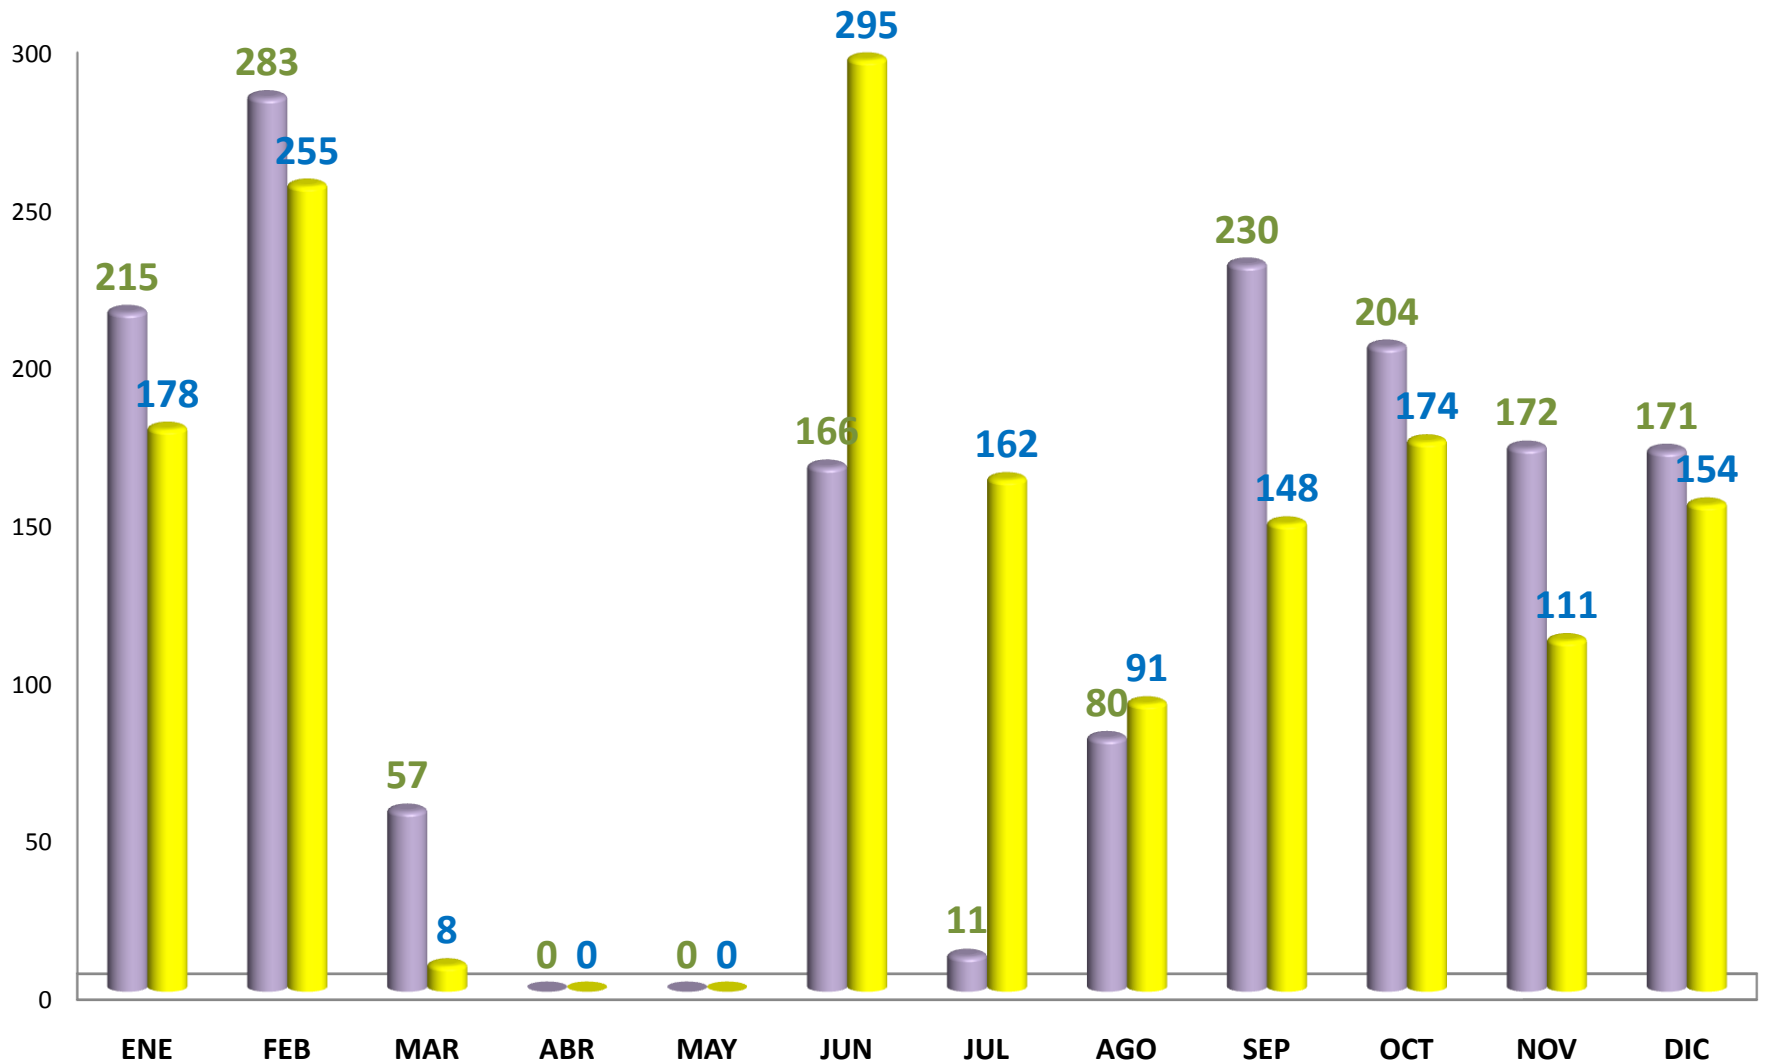

TRIBUNAL DE JUSTICIA ADMINISTRATIVA DEL ESTADO DE NUEVO LEON

REPORTE ESTADISTICO ENERO - DICIEMBRE 2020

COMPARATIVO MENSUAL

PROMOVIDOS: 1,589 RESUELTOS: 1,576